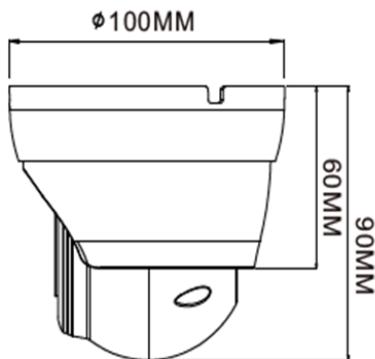

- 1/2.8" 2.1MP Sony STARVIS CMOS
- 有効画素 (1920×1080)、水平解像度 (1080P)
- H.265 & H.264 トリプルストリーミング
- 最大60fps@1080P(1920×1080)
- TRUE - WDR
- 防雨防塵 (IP66)

BA-4200 IP-AI	
イメージデバイス	1/2.8" 2.1MP Progressive Scan CMOS
有効画素数	1920(H)X1080(V)
アスペクト比	HD: 16:9
レンズ	固定レンズ 2.8mm
水平画角	約108°
最低照度	カラー：0.01ルクス@F1.2 白黒：0ルクス@赤外線オン
IR LED	照射距離 30m
デイ & ナイト	オート / デイ / ナイト (ICR)
フォーカス	固定
3D DNR	調整可
WDR	WDR 120dB
プライバシー	オン/オフ、4ゾーン設定

その他	
防雨防塵	IP66
電源	PoE IEEE 802.3af / 3W、最大6W(LED使用時)
外寸 パイ×H mm	100 x 90
重量	370g
使用環境	-30°C～55°C

■ デザインや仕様などは予告なく変更する場合がありますのでご了承ください。