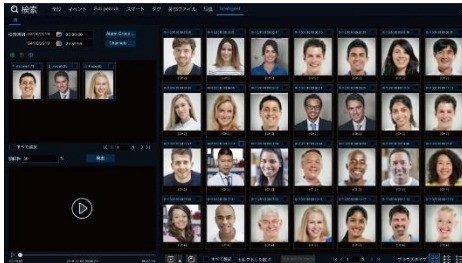

BA-4200 IP-AI

Full HD AI IP CAMERA

200万画素 AI(人工知能)搭載カメラ！

顔検知機能搭載！

レコーダーと連動すれば、不審者の検索、登録後のアラーム通知も可能！

インテリジェント映像分析搭載！

映像分析による侵入検知や、音声検知歩行者検知など様々な検知が可能に！

FEATURES

- 1/2.8" 2.1MP Sony STARVIS CMOS
- 有効画素 (1920×1080)、水平解像度 (1080P)
- H.265 & H.264 トリプルストリーミング
- 最大60fps@1080P(1920×1080)
- TRUE - WDR
- 防雨防塵 (IP66)

BA-4200 IP-AI	
イメージデバイス	1/2.8" 2.1MP Progressive Scan CMOS
有効画素数	1920(H)X1080(V)
アスペクト比	HD: 16:9
レンズ	固定レンズ 2.8mm
水平画角	約108°
最低照度	カラー：0.01ルクス@F1.2 白黒：0ルクス@赤外線オン
IR LED	照射距離 30m
デイ & ナイト	オート / デイ / ナイト (ICR)
フォーカス	固定
3D DNR	調整可
WDR	WDR 120dB
プライバシー	オン/オフ、4ゾーン設定