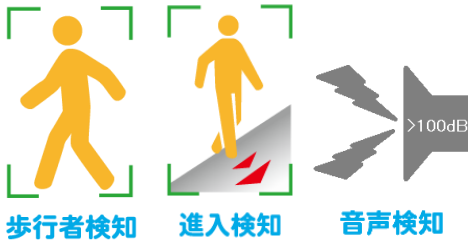

BA-4200 IP-AI

Full HD AI IP CAMERA

200万画素 AI(人工知能)搭載カメラ！

顔検知機能搭載！

レコーダーと連動すれば、不審者の検索、登録後のアラーム通知も可能！

インテリジェント映像分析搭載！

映像分析による侵入検知や、音声検知歩行者検知など様々な検知が可能に！

FEATURES

- 1/2.8" 2.1MP Sony STARVIS CMOS
- 有効画素 (1920×1080)、水平解像度 (1080P)
- H.265 & H.264 トリプルストリーミング
- 最大60fps@1080P(1920×1080)
- TRUE - WDR
- 防雨防塵 (IP66)

BA-4200 IP-AI	
イメージデバイス	1/2.8" 2.1MP Progressive Scan CMOS
有効画素数	1920(H)X1080(V)
アスペクト比	HD: 16:9
レンズ	固定レンズ 2.8mm
水平画角	約108°
最低照度	カラー：0.01ルクス@F1.2 白黒：0ルクス@赤外線オン
IR LED	照射距離 30m
デイ & ナイト	オート / デイ / ナイト (ICR)
フォーカス	固定
3D DNR	調整可
WDR	WDR 120dB
プライバシー	オン/オフ、4ゾーン設定

その他	
防雨防塵	IP66
電源	PoE IEEE 802.3af / 3W、最大6W(LED使用時)
外寸 パイ×H mm	100 x 90
重量	370g
使用環境	-30°C～55°C

■ デザインや仕様などは予告なく変更する場合がありますのでご了承ください。