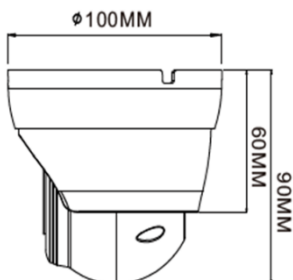

BA-4200PIR

Full HD Dome Camera with PIR
200万画素 人感センサー搭載AHDカメラ！

Sensor

人感センサーが検知するとレコーダーにセンサーの信号が伝送され、録画を開始します。また、同時にメール送信やチャイム音やライトで管理者に知らせることができます。

FEATURES

- 1/2.7" 2.12MP CMOS
- 固定レンズ 2.8mm
- 赤外線LED (照射距離 約20m)
- 人感センサー検知距離 (7m)
検知角度 (115度)
- TVI/AHD/CVI/CVBS出力切替可能
- デジタル WDR
- 防雨・防塵 (IP66)

製品	BA-4200PIR
電源	DC12V / 500mA (LEDオン)
総画素数	212万画素
有効画素数	1920(H) x 1080(V)
イメージセンサー	1/ 2.7 2.12MP CMOS
同期システム	プログレッシブスキャン
映像出力解像度	1080P
映像出力モード	TVI / AHD / CVI / SD
S/N比	40dB以上 (AGC Off)
レンズ	固定レンズ (2.8mm)
最低照度	0ルクス / 赤外線LEDオン
IR LED/照射距離	IR LED / 約20m
人感センサー	検知距離 7m、検知範囲 115°
アイリス・コントロール	マニュアル
逆光補正	デジタル WDR
ゲイン・コントロール	オート
ホワイト・バランス	オート / マニュアル
シャッタースピード	オート (1/15~1/50,000sec)
デイナイト	カラー / 白黒 / オート / EXT
プライバシー設定	-
ノイズ・リダクション	3D DNR
シャープネス	レベル調整可能
HLC	-
防雨・防塵	IP66
UTC	サポート
使用環境	温度 -30° C ~ +50° C / 湿度 95% RH 以下
サイズ	100(パイ) x 90(H)mm
重量	370g