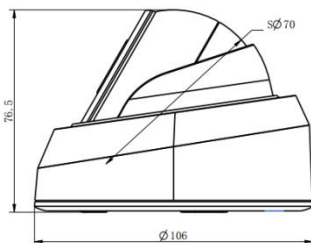

VA-5375PB (5MP)

5MP Vandal Proof & Wide Angle Lens IP IR Dome Camera
500万画素 低照度カラー0.005ルクス&広角レンズ(水平113度)

5MP
2560 × 1920

0.005
Lux

5MP

PoE

FEATURES

- 1 / 2.8" Sony 5.0MP CMOSセンサー
- 広角レンズ(固定2.8mm)
- 水平(約113°)、垂直(84°)
- 赤外線LED(照射距離 約25m)
- スーパーWDR(120dB) / NR(ノイズリダクション)
- 最低照度(0.005ルクス@カラー、0ルクス@白黒)
- トリプルコーデック(H.265, H.264, MJPEG)
- PoE搭載(IEEE802.3af)
- マイク内蔵
- 防雨・防塵(IP67) / 耐衝撃(IK10)

VA-5375PB	
イメージデバイス	1/2.8" Sony 5.0MP CMOS sensor
有効画素数	2560(H)X1920(V)
アスペクト比	HD: 16:9
レンズ	固定レンズ 2.8 mm F2.0
水平画角	約113°
最低照度	カラー: 0.005ルクス@F1.2 白黒: 0ルクス@赤外線オン
IR LED	照射距離 約25m
デイ & ナイト	オート / デイ / ナイト (ICR)
フォーカス	オートフォーカス
3D DNR	調整可
シャッタースピード	1/5sec ~ 1/100000sec
ホワイトバランス	オート / マニュアル etc
WDR	WDR 120dB
プライバシー	オン/オフ、4ゾーン設定

その他

防雨・防塵 / 耐衝撃	IP67 / IK10
電源	PoE IEEE 802.3af / 2.5W、最大4W(LED使用時)
外寸 パイ×H mm	106 x 76.5
重量	410g
使用環境	-40°C~60°C

■ デザインや仕様などは予告なく変更する場合がありますのでご了承ください。