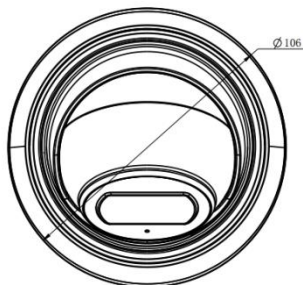

VA-5375PB (5MP)

5MP Vandal Proof & Wide Angle Lens IP IR Dome Camera
500万画素 低照度カラー0.005ルクス&広角レンズ(水平113度)

5MP
2560 × 1920

0.005
Lux

5MP

PoE

FEATURES

- 1 / 2.8" Sony 5.0MP CMOSセンサー
- 広角レンズ(固定2.8mm)
- 水平(約113°)、垂直(84°)
- 赤外線LED(照射距離 約25m)
- スーパーWDR(120dB) / NR(ノイズリダクション)
- 最低照度(0.005ルクス@カラー、0ルクス@白黒)
- トリプルコーデック(H.265, H.264, MJPEG)
- PoE搭載(IEEE802.3af)
- マイク内蔵
- 防雨・防塵(IP67) / 耐衝撃(IK10)

VA-5375PB	
イメージデバイス	1/2.8" Sony 5.0MP CMOS sensor
有効画素数	2560(H)X1920(V)
アスペクト比	HD: 16:9
レンズ	固定レンズ 2.8 mm F2.0
水平画角	約113°
最低照度	カラー: 0.005ルクス@F1.2 白黒: 0ルクス@赤外線オン
IR LED	照射距離 約25m
デイ & ナイト	オート / デイ / ナイト (ICR)
フォーカス	オートフォーカス
3D DNR	調整可
シャッタースピード	1/5sec ~ 1/100000sec
ホワイトバランス	オート / マニュアル etc
WDR	WDR 120dB
プライバシー	オン/オフ、4ゾーン設定

その他

防雨・防塵 / 耐衝撃	IP67 / IK10
電源	PoE IEEE 802.3af / 2.5W、最大4W(LED使用時)
外寸 パイ×H mm	106 x 76.5
重量	410g
使用環境	-40°C~60°C

■ デザインや仕様などは予告なく変更する場合がありますのでご了承ください。