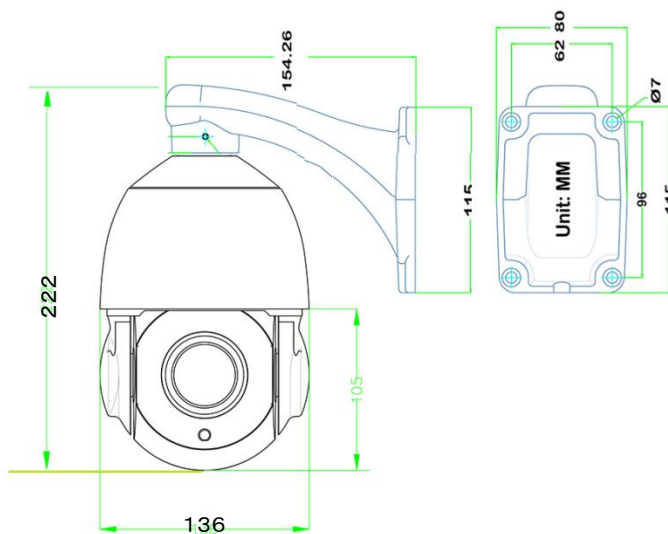

## PTZ-5200 IP-22X

ズームレンズ(光学22倍)

パン(エンドレス回転)、チルト (93°) !

赤外線スターライトPTZカメラ!

Full-HD

1920×1080

### FEATURES

- H265/H264
- 2.1MP Sony Starvis CMOS センサー
- 電動ズーム & オートフォーカス  
光学22倍ズーム(3.9~85.5m)
- 可動領域: パンエンドレス回転、チルト93°
- IR LED (6個)、照射距離(最大60m)
- DC12V/3A (PoE搭載)
- IP66

### Dimension

最大22倍ズーム

### PTZ可動領域

製品	PTZ-5200 IP-22X
電源	DC12V / 3A (LEDオン) ※PoE+搭載
総画素数	210万画素
有効画素数	1920(H) x 1080(V)
イメージセンサー	1/2.8" SONY Starvis 2.1MP CMOS
同期システム	プログレッシブスキャン
レンズ	光学22倍ズーム(3.9~85.5mm)
パンチルト	パン(左右):エンドレス回転 0~360° チルト(上下):0~93°
最低照度	0ルクス / IR LEDオン
IR LED/照射距離	IR LED(6個)/ 照射距離(最大60m)
アイリス・コントロール	オート
逆光補正	デジタルWDR
動画圧縮	H.265/H.264
ビットレート	32Kbps~5Mbps
メインストリーム	30fps@1080P、30fps@720P
サブストリーム	30fps@640 x 480
プロトコル	TCP/IP, HTTP, FTP, RTSP, UPnP, DNS, NTP, RTP, UDP, IGMP,P2P
ONVIF	ONVIF サポート
イーサネット	1 RJ45 10M / 100M
防雨・防塵	IP66
使用環境	温度 -15° C ~ +60° C 湿度 90% RH 以下
サイズ / 重量	※本体のみ 136mm x 222mm(パイ x H) / 4200g