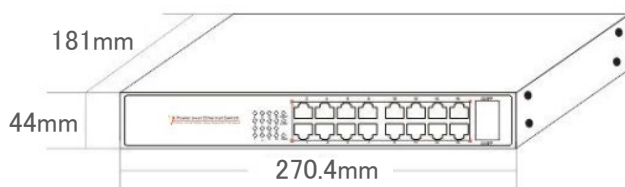

※光ファイバ対応モデル(DCT33024PFB/33016PFB)

DCT-33007PN

DCT-33016PFB

DCT-33024PFB

Model		DCT-33007PN	DCT-33016PFB	DCT-33024PFB
ポート	アップリンク	1X1000Mbps	-	-
	PoE	7X10/100/1000Mbps	16X10/100/1000Mbps	24X10/100/1000Mbps
	SFP	-	2X1000Mbps	2X1000Mbps
電源		ビルトインパワーサプライ AC 100~240V, 50-60Hz		
		AC 100V / 2A	AC 100V / 4.1A	AC 100V / 4.1A
PoE規格		IEEE802.3af/at		
最大PoE消費量(w)		最大: 130W	最大: 250W	
		1ポート当り最大:30w		
配線距離	LANケーブル:	【1~7ポート】 10/100/1000Mbps 自動設定 最大100m	【1~16ポート】 10/100/1000Mbps 自動設定 最大100m	【1~24ポート】 10/100/1000Mbps 自動設定 最大100m
	光ケーブル	【マルチモード】 10/100/1000Mbps 最大550m 【シングルモード】 10/100/1000Mbps 最大40Km		
インジケータ		電源: PWR(緑色)		
		ネットワーク: リンク(緑色)		
		PoE: 給電(緑色)		
冷却ファン		無	1	
動作温度		-20°C ~ 55°C		
保管温度		-40°C ~ 75°C		
湿度		5% ~ 90%RH (結露不可)		
サージプロテクト /プロテクトレベル		サージプロテクト: 4KV 8/20us		
		プロテクトレベル: IP30		
外寸 (W)X(D)X(H)mm		270X181X44	270.4X181X44	330X204X44
重量(kg)		1.46	1.7	2.3
設置方法		デスクトップ設置/壁面設置		
保証期間		3年間		