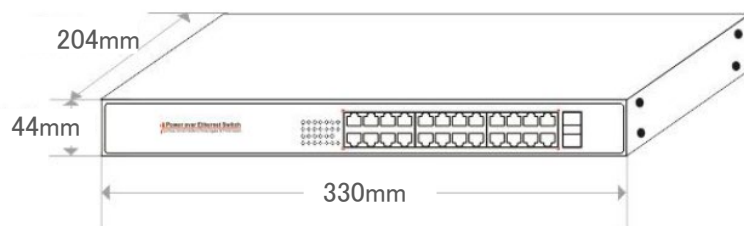

※光ファイバ対応モデル(DCT33024PFB/33016PFB)

DCT-33007PN

DCT-33016PFB

DCT-33024PFB

Model		DCT-33007PN	DCT-33016PFB	DCT-33024PFB
ポート	アップリンク	1X1000Mbps	-	-
	PoE	7X10/100/1000Mbps	16X10/100/1000Mbps	24X10/100/1000Mbps
	SFP	-	2X1000Mbps	2X1000Mbps
電源		ビルトインパワーサプライ AC 100~240V, 50-60Hz		
		AC 100V / 2A	AC 100V / 4.1A	AC 100V / 4.1A
PoE規格		IEEE802.3af/at		
最大PoE消費量(w)		最大: 130W	最大: 250W	
		1ポート当り最大:30w		
配線距離	LANケーブル:	【1~7ポート】 10/100/1000Mbps 自動設定 最大100m	【1~16ポート】 10/100/1000Mbps 自動設定 最大100m	【1~24ポート】 10/100/1000Mbps 自動設定 最大100m
	光ケーブル	【マルチモード】 10/100/1000Mbps 最大550m 【シングルモード】 10/100/1000Mbps 最大40Km		
インジケータ		電源: PWR(緑色)		
		ネットワーク: リンク(緑色)		
		PoE: 給電(緑色)		
冷却ファン		無	1	
動作温度		-20°C ~ 55°C		
保管温度		-40°C ~ 75°C		
湿度		5% ~ 90%RH (結露不可)		
サージプロテクト /プロテクトレベル		サージプロテクト: 4KV 8/20us		
		プロテクトレベル: IP30		
外寸 (W)X(D)X(H)mm		270X181X44	270.4X181X44	330X204X44
重量(kg)		1.46	1.7	2.3
設置方法		デスクトップ設置/壁面設置		
保証期間		3年間		