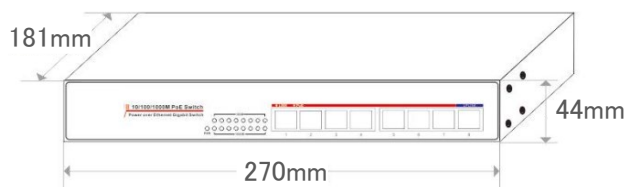

※光ファイバ対応モデル(DCT33024PFB/33016PFB)

DCT-33007PN

DCT-33016PFB

DCT-33024PFB

Model		DCT-33007PN	DCT-33016PFB	DCT-33024PFB
ポート	アップリンク	1X1000Mbps	-	-
	PoE	7X10/100/1000Mbps	16X10/100/1000Mbps	24X10/100/1000Mbps
	SFP	-	2X1000Mbps	2X1000Mbps
電源		ビルトインパワーサプライ AC 100~240V, 50-60Hz		
		AC 100V / 2A	AC 100V / 4.1A	AC 100V / 4.1A
PoE規格		IEEE802.3af/at		
最大PoE消費量(w)		最大: 130W	最大: 250W	
		1ポート当り最大:30w		
配線距離	LANケーブル:	【1~7ポート】 10/100/1000Mbps 自動設定 最大100m	【1~16ポート】 10/100/1000Mbps 自動設定 最大100m	【1~24ポート】 10/100/1000Mbps 自動設定 最大100m
	光ケーブル	【マルチモード】 10/100/1000Mbps 最大550m 【シングルモード】 10/100/1000Mbps 最大40Km		
インジケータ		電源: PWR(緑色)		
		ネットワーク: リンク(緑色)		
		PoE: 給電(緑色)		
冷却ファン		無	1	
動作温度		-20°C ~ 55°C		
保管温度		-40°C ~ 75°C		
湿度		5% ~ 90%RH (結露不可)		
サージプロテクト /プロテクトレベル		サージプロテクト: 4KV 8/20us		
		プロテクトレベル: IP30		
外寸 (W)X(D)X(H)mm		270X181X44	270.4X181X44	330X204X44
重量(kg)		1.46	1.7	2.3
設置方法		デスクトップ設置/壁面設置		
保証期間		3年間		