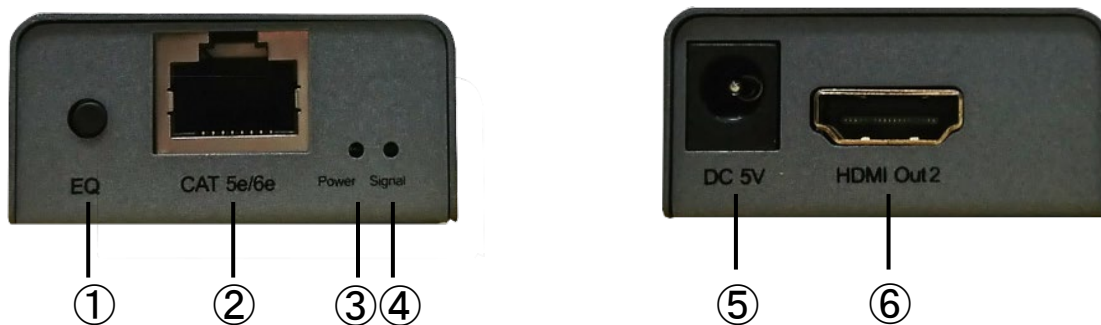

HDMI Extender over Single Cat5/6 DCT-SX-EX13

Cat5/Cat6対応 HDMIエクステンダー！

Receiver (受信側)

Transmitter (送信側)

Transmitter (送信側)	HDMI (1入力・1出力)、RJ45
Receiver (受信側)	HDMI (1出力)、RJ45
伝送距離	最大50m (1080P)
解像度	1080P
電源	DC5V/1A
サイズ(L×W×H)	82×45×25mm
重量	Transmitter (110g)、Receiver (88g)

Transmitter (送信側)

①	HDMI入力
②	HDMI接続ランプ
③	電源ランプ
④	HDMIループ出力
⑤	LANポート
⑥	DC5V 電源入力

Receiver (受信側)

①	モニター出力自動調整ボタン
②	LANポート
③	電源ランプ
④	シグナルランプ
⑤	DC5V 電源入力
⑥	HDMI出力