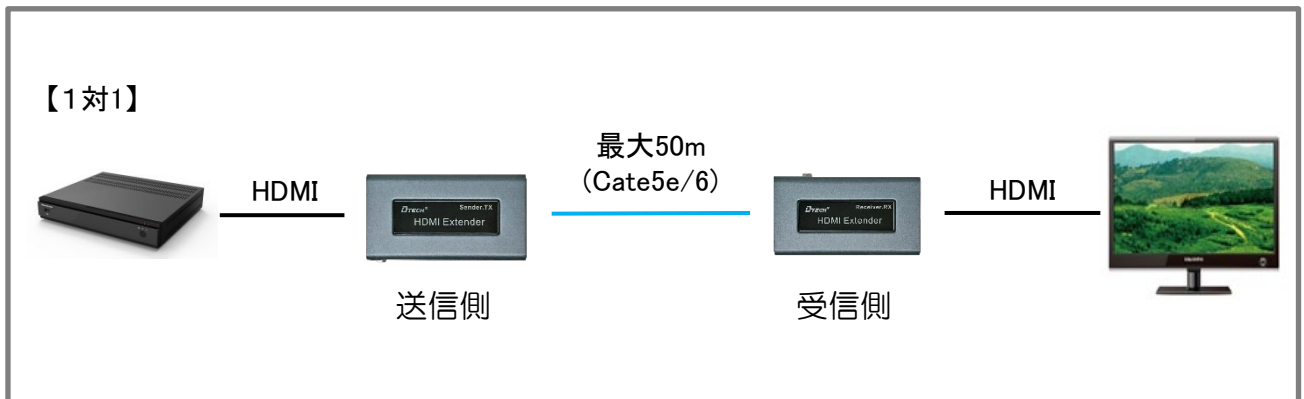

HDMI Extender over Single Cat5/6 DCT-SX-EX13

Cat5/Cat6対応 HDMIエクステンダー！

Receiver (受信側)

Transmitter (送信側)

Transmitter (送信側)	HDMI (1入力・1出力)、RJ45
Receiver (受信側)	HDMI (1出力)、RJ45
伝送距離	最大50m (1080P)
解像度	1080P
電源	DC5V/1A
サイズ(L×W×H)	82×45×25mm
重量	Transmitter (110g)、Receiver (88g)

Transmitter (送信側)

①	HDMI入力
②	HDMI接続ランプ
③	電源ランプ
④	HDMIループ出力
⑤	LANポート
⑥	DC5V 電源入力

Receiver (受信側)

①	モニター出力自動調整ボタン
②	LANポート
③	電源ランプ
④	シグナルランプ
⑤	DC5V 電源入力
⑥	HDMI出力