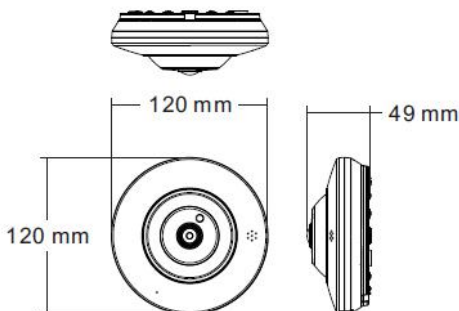

P-0900

9MP Fisheye Sound Detection IP CAMERA 900万画素 360° 全方位 & 音声検知機能 搭載!

インテリジェント検知機能搭載!
エレベーター内など密室での
大音量(100dB以上)を検知し、
アラーム出力が可能に!

大音量 検知

360° 全方位カメラ対応!
ライブも録画画像も多彩なモニター表示!
魚眼モード、分割モード、PTZモードなど

対応レコーダー: DCT-5104ER-Lite, DCT-5108ER-Lite, DCT-5116HR-Lite, DCT-5116KR / N, DCT-5132PC / N, DCT-5164PC, DCT-3104HT / N, DCT-3108HT / N2, DCT-3116GT / N2
※ 魚眼モードはDCT-5116KR / N, DCT-5132PC / Nのみ対応

FEATURES

- 1/1.7" 9MP CMOS
- 有効画素 (3000 × 3000)
- H.265 & H.264 トリプルストリーミング
- 最大15fps(3000 × 3000) / 20fps(2160 × 2160)
- 防水防塵(IP64)
- ストレージ(マイクロSD搭載可、最大256GB)
- 音声検知(100dB以上)

P-0900	
イメージデバイス	1/1.7" 9MP Progressive Scan CMOS
有効画素数	3000(H)X3000(V)
アスペクト比	HD: 4:3
レンズ	魚眼レンズ 2.0mm
画角	全方位360°
最低照度	カラー: 0.01ルクス@F1.2 白黒: 0ルクス@赤外線オン
IR LED	照射距離 5m
デイ & ナイト	オート / デイ / ナイト (ICR)
フォーカス	固定
3D DNR	調整可
WDR	デジタルWDR 調整可
プライバシー	オン/オフ、4ゾーン設定

その他

防雨防塵	IP64
電源	PoE IEEE 802.3af / 3W、最大7W(LED使用時)
外寸 パイ×H mm	120 × 49
重量	400g
使用環境	-30°C ~ 55°C

■ デザインや仕様などは予告なく変更する場合がありますのでご了承ください。