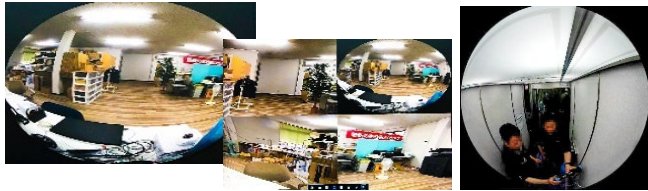

P-0900

9MP Fisheye Sound Detection IP CAMERA 900万画素 360° 全方位 & 音声検知機能 搭載!

インテリジェント検知機能搭載!
エレベーター内など密室での
大音量(100dB以上)を検知し、
アラーム出力が可能に!

大音量 検知

360° 全方位カメラ対応!
ライブも録画画像も多彩なモニター表示!
魚眼モード、分割モード、PTZモードなど

対応レコーダー: DCT-5104ER-Lite, DCT-5108ER-Lite, DCT-5116HR-Lite, DCT-5116KR / N, DCT-5132PC / N, DCT-5164PC, DCT-3104HT / N, DCT-3108HT / N2, DCT-3116GT / N2
※ 魚眼モードはDCT-5116KR / N, DCT-5132PC / Nのみ対応

FEATURES

- 1/1.7" 9MP CMOS
- 有効画素 (3000 × 3000)
- H.265 & H.264 トリプルストリーミング
- 最大15fps(3000 × 3000) / 20fps(2160 × 2160)
- 防水防塵(IP64)
- ストレージ(マイクロSD搭載可、最大256GB)
- 音声検知(100dB以上)

P-0900	
イメージデバイス	1/1.7" 9MP Progressive Scan CMOS
有効画素数	3000(H)X3000(V)
アスペクト比	HD: 4:3
レンズ	魚眼レンズ 2.0mm
画角	全方位360°
最低照度	カラー: 0.01ルクス@F1.2 白黒: 0ルクス@赤外線オン
IR LED	照射距離 5m
デイ & ナイト	オート / デイ / ナイト (ICR)
フォーカス	固定
3D DNR	調整可
WDR	デジタルWDR 調整可
プライバシー	オン/オフ、4ゾーン設定

その他

防雨防塵	IP64
電源	PoE IEEE 802.3af / 3W、最大7W(LED使用時)
外寸 パイ×H mm	120 × 49
重量	400g
使用環境	-30°C ~ 55°C

■ デザインや仕様などは予告なく変更する場合がありますのでご了承ください。