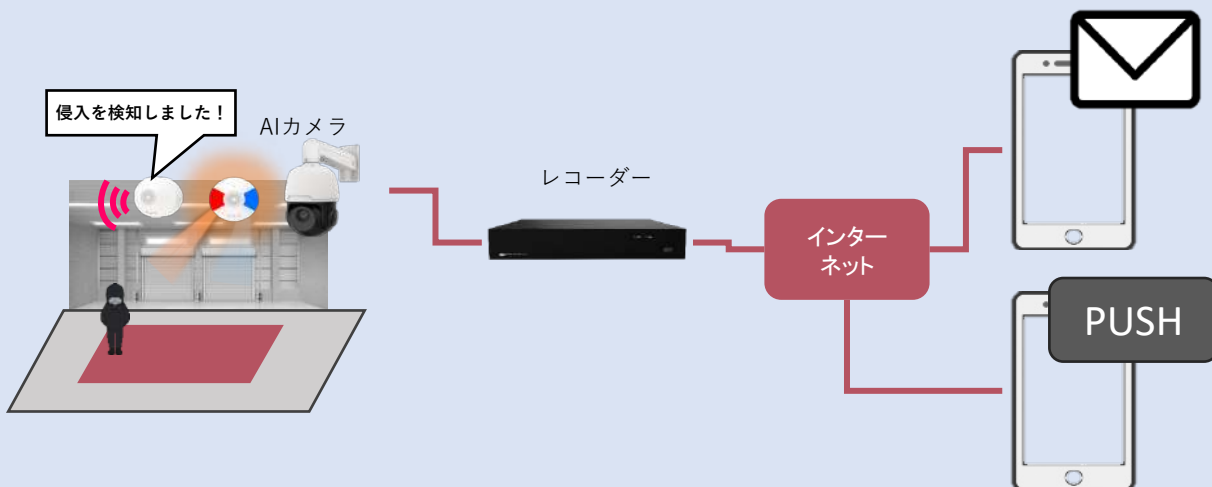

その他

電源	DC12V / PoE IEEE 802.3at、最大22W(LED使用時)
外寸 高さ×幅×奥行き mm	160 x 351.2 x 310.1
重量	2.5Kg
使用環境	温度-30℃~60℃ 湿度90%以下
防水・防塵	IP67
NDA	適合製品

■デザインや仕様などは予告なく変更する場合がありますのでご了承ください。

AIによる『自動威嚇機能』と『通報機能』

設定したエリアで不審者や不審車両を検知すると

赤青フラッシュライトや登録した音声で自動威嚇を行います。

※フラッシュライトや威嚇用スピーカーはオプション(別売)です。

光による威嚇

音声による威嚇

不審者を検知すると

プッシュ通知またはメールでスマホに知らせます。

直接、音声で威嚇する場合