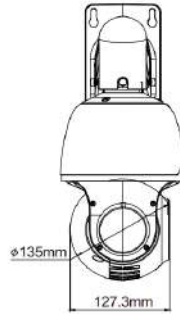

PTZ-5200IP-18X-AI4.0

2MP IR PTZ IP Camera AI4.0
200万画素 AI搭載 PTZカメラ！

FEATURES

- 1/2.7" 2.0MP スターライト CMOS
- 有効画素 (1920×1080)、水平解像度 (1080P)
- 電動ズームレンズ
5~90mm、光学18倍ズーム
- 赤外線LED (照射距離：最大100m)
- H.265 & H.264
- 最大30fps@2MP(1920×1080)
- DC12V (PoE+搭載)
- 防水防塵 (IP67)

PTZ-5200 IP-18X-AI4.0

イメージデバイス	1/2.7" 2.0MP Starlight CMOS
有効画素数	1920(H)X1080(V)
アスペクト比	16:9 (1080P)
レンズ	光学18倍ズーム 5~90mm
水平画角 / 垂直画角	約53.3~ 3.8° / 約30.7~2.2°
最低照度	カラー : 0.002ルクス@F1.6 白黒 : 0ルクス@赤外線オン
AI最大検知距離(推奨)	約25m ※夜間はIR LED照射距離により異なります。 ※顔検知・ナンバープレート検知は対象外です。
IR LED	照射距離 100m
デイ & ナイト	オート / デイ / ナイト (ICR)
フォーカス	オート
ノイズリダクション	調整可
逆光補正	WDR 120dB
プライバシー	オン/オフ、4ゾーン設定

その他

電源	DC12V / PoE IEEE 802.3at、最大22W(LED使用時)
外寸 高さ×幅×奥行き mm	160 x 351.2 x 310.1
重量	2.5Kg
使用環境	温度-30℃~60℃ 湿度90%以下
防水・防塵	IP67
NDA	適合製品

■デザインや仕様などは予告なく変更する場合がありますのでご了承ください。

AIによる『自動威嚇機能』と『通報機能』

設定したエリアで不審者や不審車両を検知すると