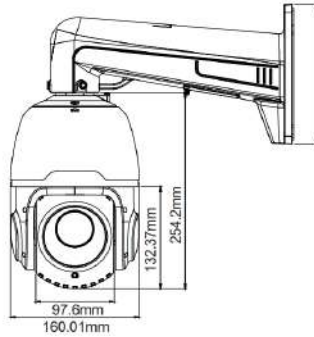

PTZ-5200IP-18X-AI4.0

2MP IR PTZ IP Camera AI4.0
200万画素 AI搭載 PTZカメラ！

FEATURES

- 1/2.7" 2.0MP スターライト CMOS
- 有効画素 (1920×1080)、水平解像度 (1080P)
- 電動ズームレンズ
5~90mm、光学18倍ズーム
- 赤外線LED (照射距離：最大100m)
- H.265 & H.264
- 最大30fps@2MP(1920×1080)
- DC12V (PoE+搭載)
- 防水防塵 (IP67)

PTZ-5200 IP-18X-AI4.0

イメージデバイス	1/2.7" 2.0MP Starlight CMOS
有効画素数	1920(H)X1080(V)
アスペクト比	16:9 (1080P)
レンズ	光学18倍ズーム 5~90mm
水平画角 / 垂直画角	約53.3~ 3.8° / 約30.7~2.2°
最低照度	カラー : 0.002ルクス@F1.6 白黒 : 0ルクス@赤外線オン
AI最大検知距離(推奨)	約25m ※夜間はIR LED照射距離により異なります。 ※顔検知・ナンバープレート検知は対象外です。
IR LED	照射距離 100m
デイ & ナイト	オート / デイ / ナイト (ICR)
フォーカス	オート
ノイズリダクション	調整可
逆光補正	WDR 120dB
プライバシー	オン/オフ、4ゾーン設定

その他

電源	DC12V / PoE IEEE 802.3at、最大22W(LED使用時)
外寸 高さ×幅×奥行き mm	160 x 351.2 x 310.1
重量	2.5Kg
使用環境	温度-30℃~60℃ 湿度90%以下
防水・防塵	IP67
NDA	適合製品

■デザインや仕様などは予告なく変更する場合がありますのでご了承ください。

AIによる『自動威嚇機能』と『通報機能』

設定したエリアで不審者や不審車両を検知すると