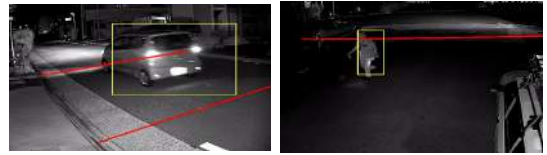

AI4.0

侵入者や侵入車両を検知し、自動警告！
人数や待機状態を分析し通知・警告！

人・車両認識

顔を識別し、不審者を通知、
登録者の入室管理などに活用！

顔認証

ナンバー撮影カメラがナンバーを捉え
簡単検索！

ナンバー検知

SDカードを使い、カメラの映像を録
画！常時録画やモーション録画、AI録
画も！

SDカード録画

雨天でも、しっかり検知！
雨天でも、人も車両も識別

雨天

夜間でも、しっかり検知！
夜間でも、人も車両も識別

夜間

■AI機能を使用するには、専用のレコーダーが必要になります。

MODEL

PTZ-5200 IP-18X-AI4.0

PTZ-5200 IP-18X-AI4.0

イメージデバイス	1/2.7" 2.0MP Starlight CMOS
有効画素数	1920(H)X1080(V)
アスペクト比	16:9 (1080P)
レンズ	光学18倍ズーム 5~90mm
水平画角 / 垂直画角	約53.3~ 3.8° / 約30.7~2.2°
最低照度	カラー : 0.002ルクス@F1.6 白黒 : 0ルクス@赤外線オン
AI最大検知距離(推奨)	約25m ※夜間はIR LED照射距離により異なります。 ※顔検知・ナンバープレート検知は対象外です。
IR LED	照射距離 100m
デイ & ナイト	オート / デイ / ナイト (ICR)
フォーカス	オート
ノイズリダクション	調整可
逆光補正	WDR 120dB
プライバシー	オン/オフ、4ゾーン設定