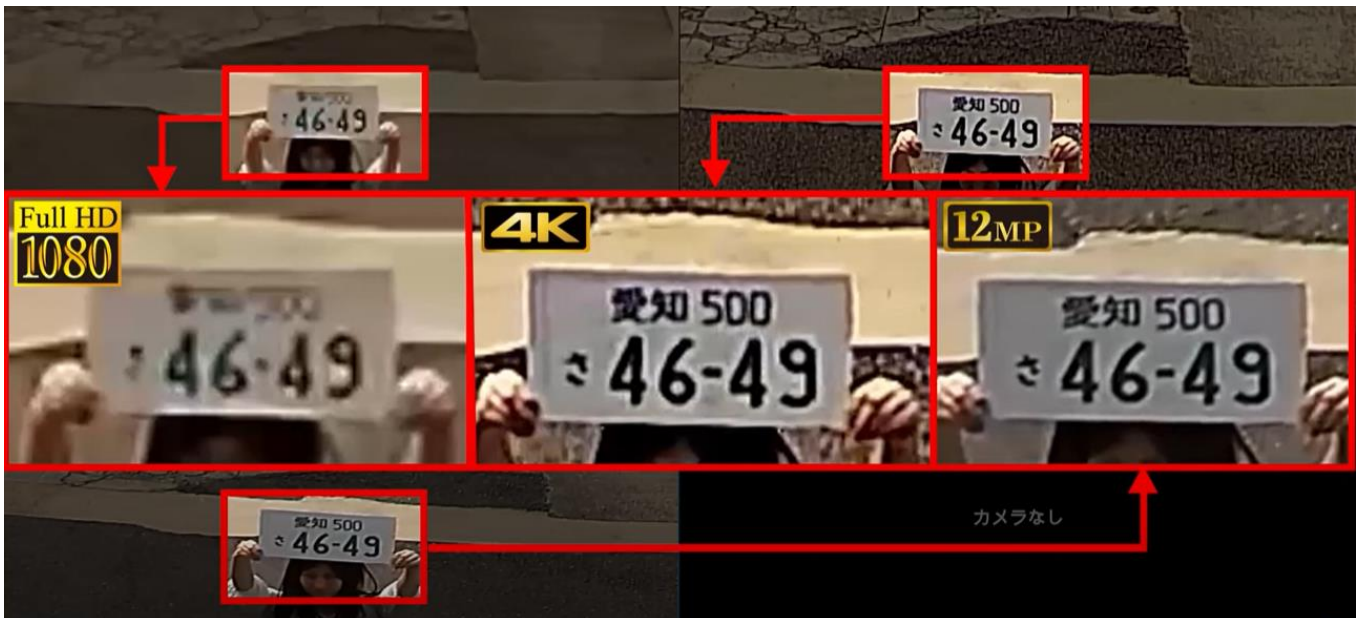

 顔を識別し、不審者を通知、
 登録者の入室管理などに活用！

顔認証

 SDカードを使い、カメラの映像を録画！
 常時録画やモーション録画、AI録画も！

SDカード録画

 夜間でも、しっかり検知！
 夜間でも、人も車両も識別

夜間

■AI機能を使用するには、専用のレコーダーが必要になります。

映像比較

フルHD (200万画素) vs 4K (800万画素) vs 12MP (1200万画素)

デジタルズーム 映像比較

オプション

製品番号	CXH-I	BZJ-C2	CXH-I-J
			

BA-4120 IP-AI3.0

イメージデバイス	1/2.3" 12.0MP CMOS
有効画素数	4096(H)X3072(V)
アスペクト比	4:3 (12MP)
レンズ	固定レンズ 3.6mm
水平画角 / 垂直画角	約87° / 約63°
最低照度	カラー : 0.01ルクス@F1.6 白黒 : 0ルクス@赤外線オン
AI最大検知距離(推奨)	12~13m ※夜間はIR LED照射距離により異なります。 ※顔検知・ナンバープレート検知は対象外です。
IR LED	照射距離 30m
デイ & ナイト	オート / デイ / ナイト (ICR)
フォーカス	固定
ノイズリダクション	調整可
逆光補正	デジタルWDR
プライバシー	オン/オフ、4ゾーン設定