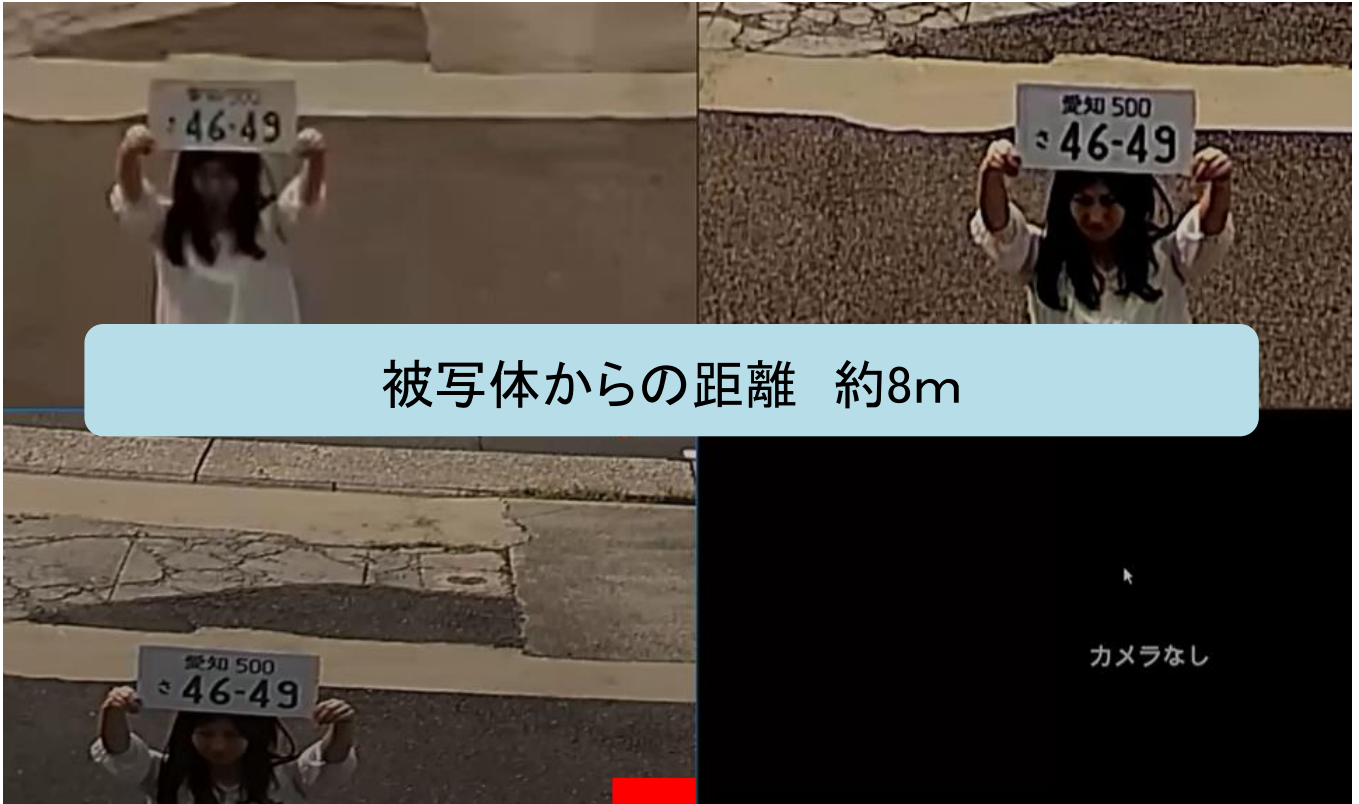

映像比較

フルHD (200万画素) vs 4K (800万画素) vs 12MP (1200万画素)