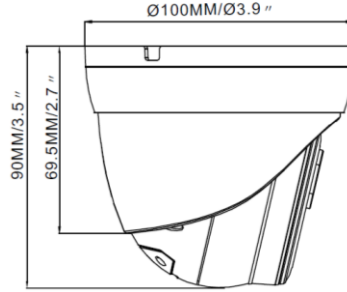

BA-4120 IP-AI3.0

12MP AI IP DOME CAMERA
 1200万画素 AI搭載ドームカメラ！
 NDAA準拠製品！

FEATURES

- 1/2.3" 12MP CMOS
- 有効画素 (4096 × 3072)、水平解像度 (3000P)
- 最大15fps@12MP(4096 × 3072)
- H.265 & H.264
- マイク内蔵
- ストレージ(マイクロSD搭載可、最大256GB)
- 防雨防塵 (IP67)

その他

防雨防塵	IP67
電源	PoE IEEE 802.3af /3W、最大6W(LED使用時)
外寸 パイ×H mm	100 x 90
重量	415g
使用環境	-35°C~60°C 湿度90%以下
NDAА	適合製品