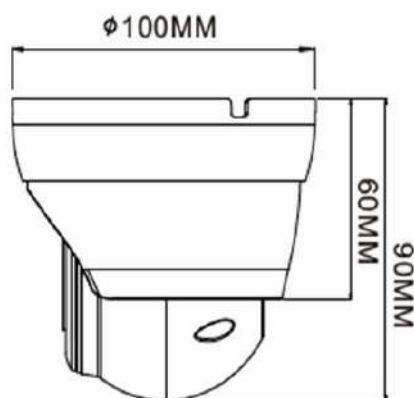

BA-4200D

2MP TVI & AHD IR Dome Camera

**2MP****IR
LED****IP66****4in1**
TVI/AHD/CVI/SD**2MP**
1920 × 1080**MODEL BA-4200D**

製品	BA-4200D
電源	DC12V / 480mA (LEDオン)
総画素数	211万画素
有効画素数	1920(H) x 1080(V)
イメージセンサー	1/ 2.8" 2.0MP CMOS
同期システム	プログレッシブスキャン
映像出力解像度	1080P
映像出力モード	TVI / AHD / CVI / SD
S/N比	50dB以上 (AGC Off)
レンズ	固定レンズ (2.8mm)
最低照度	0ルクス / 赤外線LEDオン
IR LED/照射距離	IR LED (18個) / 照射距離 (20m)
アイリス・コントロール	マニュアル
逆光補正	デジタルWDR
ゲイン・コントロール	オート
ホワイト・バランス	オート / マニュアル
シャッタースピード	オート (1/5 ~ 1/20,000sec)
デイナイト	カラー / 白黒 / オート / EXT
プライバシー設定	-
デジタル・ノイズ・リダクション	3D DNR
シャープネス	レベル調整可能
HLC	-
防雨・防塵	IP66
UTC	サポート
使用環境	温度 -30° C ~ +55° C / 湿度 95% RH 以下
サイズ / 重量	100(パイ) × 90(H)mm / 370g

FEATURES

- 1/2.8" 2.0MP Progressive CMOS
- 固定レンズ (2.8mm)
- 水平画角 (約97°)
- 最低照度 (0ルクス、赤外線LED使用)
- IR LED (18個)、照射距離 (20m)
- デジタルノイズリダクション (3D DNR)
- 映像出力 (TVI / AHD / CVI / CVBS)
- UTCサポート (同軸ケーブルを通し設定可)
- 防雨・防塵 (IP66)