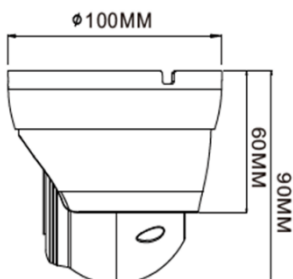

BA-4200 IP-PIR

Full HD IP Dome Camera with PIR
200万画素 人感センサー搭載カメラ！
NDAA準拠製品！

Sensor

人感センサーが検知するとレコーダーにセンサーの信号が伝送され、録画を開始します。また、同時にメール送信やチャイム音やライトで管理者に知らせることができます。

FEATURES

- 1/2.7" 2.0MP CMOS
- 固定レンズ 2.8mm (水平画角:約103°)
- 有効画素(1920×1080)、水平解像度(1080P)
- IR LED 照射距離 (約20m)
- H.265 & H.264
- 最大25fps@1080P(1920×1080)
- デジタル WDR
- 防水防塵(IP66)

BA-4200 IP-PIR

イメージデバイス	1/2.7" 2.0MP Progressive Scan CMOS
有効画素数	1920(H)X1080(V)
アスペクト比	HD: 16:9
レンズ	固定レンズ 2.8mm
水平画角	約103°
最低照度	カラー: 0.1ルクス@F1.2 白黒: 0ルクス@赤外線オン
IR LED	照射距離 約20m
人感センサー	検知距離 7m、検知範囲 115°
デイ & ナイト	オート / デイ / ナイト (ICR)
フォーカス	固定
ノイズリダクション	調整可
逆光補正	デジタルWDR
プライバシー	オン/オフ、4ゾーン設定

その他

防雨・防塵	IP66
電源	PoE IEEE 802.3af / 3W、最大7W(LED使用時)
外寸 パイ×H mm	100 x 90
重量	370g
使用環境	-30°C~55°C

■デザインや仕様などは予告なく変更する場合がありますのでご了承ください。