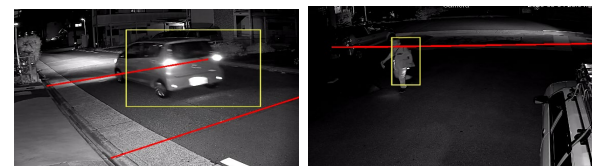

BA-4500 IP-AI3.0-Lite

5MP AI IP Starlight DOME CAMERA
500万画素 AI搭載 スターライトドームカメラ！
NDAA準拠製品！

AI 3.0

侵入者や侵入車両を検知し、自動警告！
レコーダーと組み合わせ、設定エリア内の
人数や待機状態を分析し通知・警告！

ナンバー撮影カメラがナンバーを捉え
簡単検索！

FEATURES

- 1/2.7" 5.0MP Starlight CMOS
- 有効画素 (2880 × 1620)、水平解像度 (1620P)
- 最大30fps@5MP(2880 × 1620)
- H.265 & H.264
- マイク内蔵
- ストレージ(マイクロSD搭載可、最大256GB)
- 防雨防塵 (IP67)

SDカードを使い、カメラの映像を録画！
常時録画やモーション録画、AI録画も！

雨天でも、しっかり検知！
雨天でも、人も車両も識別

夜間でも、しっかり検知！
夜間でも、人も車両も識別

オプション

製品番号	CXH-I	BZJ-C2	CXH-I-J

■AI機能を使用するには、専用のレコーダーが必要になります。

BA-4500 IP-AI3.0-Lite

イメージデバイス	1/2.7" 5.0MP Starlight CMOS
有効画素数	2880(H)X1620(V)
アスペクト比	16:9 (4.7MP)
レンズ	固定レンズ 2.8mm
水平画角 / 垂直画角	約110° / 約58°
最低照度	カラー : 0.004ルクス@F1.6 白黒 : 0ルクス@赤外線オン
AI最大検知距離(推奨)	12~13m ※夜間はIR LED照射距離により異なります。 ※顔検知・ナンバープレート検知は対象外です。
IR LED	照射距離 30m
デイ & ナイト	オート / デイ / ナイト (ICR)
フォーカス	固定
ノイズリダクション	調整可
逆光補正	WDR 120dB
プライバシー	オン/オフ、4ゾーン設定