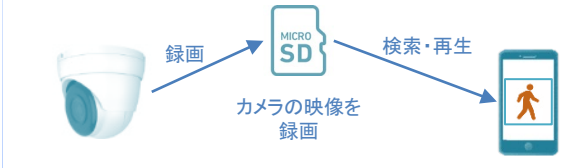

BA-4500 IP-AI3.0-Lite

5MP AI IP Starlight DOME CAMERA
500万画素 AI搭載 スターライトドームカメラ！
NDAA準拠製品！

AI 3.0

侵入者や侵入車両を検知し、自動警告！
レコーダーと組み合わせ、設定エリア内の
人数や待機状態を分析し通知・警告！

ナンバー撮影カメラがナンバーを捉え
簡単検索！

FEATURES

- 1/2.7" 5.0MP Starlight CMOS
- 有効画素 (2880 × 1620)、水平解像度 (1620P)
- 最大30fps@5MP(2880 × 1620)
- H.265 & H.264
- マイク内蔵
- ストレージ(マイクロSD搭載可、最大256GB)
- 防雨防塵 (IP67)

SDカードを使い、カメラの映像を録画！
常時録画やモーション録画、AI録画も！

雨天でも、しっかり検知！
雨天でも、人も車両も識別

夜間でも、しっかり検知！
夜間でも、人も車両も識別

オプション

製品番号	CXH-I	BZJ-C2	CXH-I-J

■AI機能を使用するには、専用のレコーダーが必要になります。

BA-4500 IP-AI3.0-Lite

イメージデバイス	1/2.7" 5.0MP Starlight CMOS
有効画素数	2880(H)X1620(V)
アスペクト比	16:9 (4.7MP)
レンズ	固定レンズ 2.8mm
水平画角 / 垂直画角	約110° / 約58°
最低照度	カラー : 0.004ルクス@F1.6 白黒 : 0ルクス@赤外線オン
AI最大検知距離(推奨)	12~13m ※夜間はIR LED照射距離により異なります。 ※顔検知・ナンバープレート検知は対象外です。
IR LED	照射距離 30m
デイ & ナイト	オート / デイ / ナイト (ICR)
フォーカス	固定
ノイズリダクション	調整可
逆光補正	WDR 120dB
プライバシー	オン/オフ、4ゾーン設定