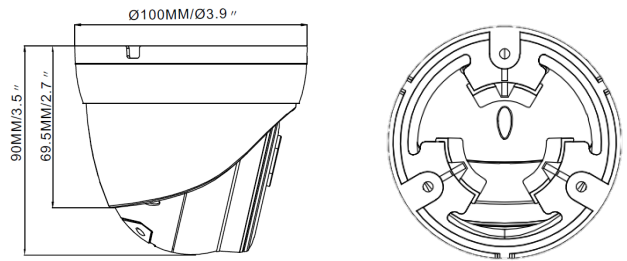

BA-4500 IP-AI3.0-Lite

5MP AI IP Starlight DOME CAMERA
500万画素 AI搭載 スターライトドームカメラ！
NDAA準拠製品！

AI 3.0

侵入者や侵入車両を検知し、自動警告！
レコーダーと組み合わせ、設定エリア内の
人数や待機状態を分析し通知・警告！

ナンバー撮影カメラがナンバーを捉え
簡単検索！

FEATURES

- 1/2.7" 5.0MP Starlight CMOS
- 有効画素 (2880 × 1620)、水平解像度 (1620P)
- 最大30fps@5MP(2880 × 1620)
- H.265 & H.264
- マイク内蔵
- ストレージ(マイクロSD搭載可、最大256GB)
- 防雨防塵 (IP67)

SDカードを使い、カメラの映像を録画！
常時録画やモーション録画、AI録画も！

雨天でも、しっかり検知！
雨天でも、人も車両も識別

夜間でも、しっかり検知！
夜間でも、人も車両も識別

オプション

製品番号	CXH-I	BZJ-C2	CXH-I-J

■AI機能を使用するには、専用のレコーダーが必要になります。

BA-4500 IP-AI3.0-Lite

イメージデバイス	1/2.7" 5.0MP Starlight CMOS
有効画素数	2880(H)X1620(V)
アスペクト比	16:9 (4.7MP)
レンズ	固定レンズ 2.8mm
水平画角 / 垂直画角	約110° / 約58°
最低照度	カラー : 0.004ルクス@F1.6 白黒 : 0ルクス@赤外線オン
AI最大検知距離(推奨)	12~13m ※夜間はIR LED照射距離により異なります。 ※顔検知・ナンバープレート検知は対象外です。
IR LED	照射距離 30m
デイ & ナイト	オート / デイ / ナイト (ICR)
フォーカス	固定
ノイズリダクション	調整可
逆光補正	WDR 120dB
プライバシー	オン/オフ、4ゾーン設定

その他

防雨防塵	IP67
電源	PoE IEEE 802.3af /3W、最大6W(LED使用時)
外寸 パイ×D mm	100 x 90
重量	370g
使用環境	-35°C~60°C 湿度90%以下
NDA	適合製品