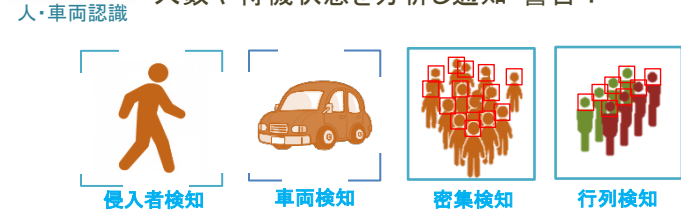

BA-4500 IP-AI3.0-Lite

5MP AI IP Starlight DOME CAMERA
500万画素 AI搭載 スターライトドームカメラ！
NDAA準拠製品！

AI 3.0

侵入者や侵入車両を検知し、自動警告！
レコーダーと組み合わせ、設定エリア内の
人数や待機状態を分析し通知・警告！

ナンバー撮影カメラがナンバーを捉え
簡単検索！

FEATURES

- 1/2.7" 5.0MP Starlight CMOS
- 有効画素 (2880 × 1620)、水平解像度 (1620P)
- 最大30fps@5MP(2880 × 1620)
- H.265 & H.264
- マイク内蔵
- ストレージ(マイクロSD搭載可、最大256GB)
- 防雨防塵 (IP67)