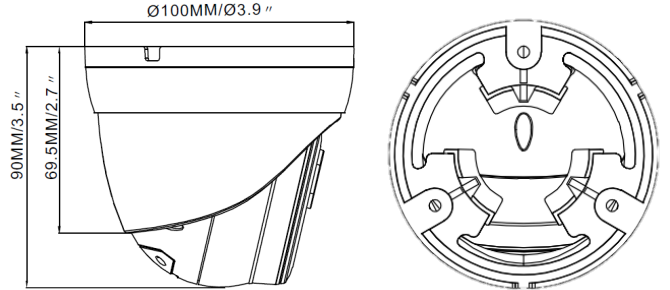

BA-4500 IP-AI3.0

5MP AI IP Starlight DOME CAMERA
500万画素 AI搭載 スターライトドームカメラ！
NDAA準拠製品！

FEATURES

- 1/2.7" 5.0MP Starlight CMOS
- 有効画素 (2592 × 1944)、水平解像度 (1944P)
- 最大30fps@5MP(2592 × 1944)
- H.265 & H.264
- マイク内蔵
- ストレージ(マイクロSD搭載可、最大256GB)
- 防雨防塵 (IP67)

その他

防雨防塵	IP67
電源	PoE IEEE 802.3af /3W、最大6W(LED使用時)
外寸 パイ×D mm	100 x 90
重量	370g
使用環境	-35℃~60℃ 湿度90%以下
NDAA	適合製品