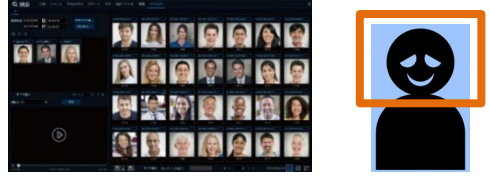

AI 3.0

侵入者や侵入車両を検知し、自動警告！
人数や待機状態を分析し通知・警告！

人・車両認識

顔を識別し、不審者を通知、
登録者の入室管理などに活用！

顔認証

"名古屋 300"
あ 12-34

ナンバー撮影カメラがナンバーを捉え
簡単検索！

ナンバー検知

SDカードを使い、カメラの映像を録画！
常時録画やモーション録画、AI録画も！

SDカード録画

雨天でも、しっかり検知！
雨天でも、人も車両も識別

雨天

夜間でも、しっかり検知！
夜間でも、人も車両も識別

夜間

■AI機能を使用するには、専用のレコーダーが必要になります。

オプション