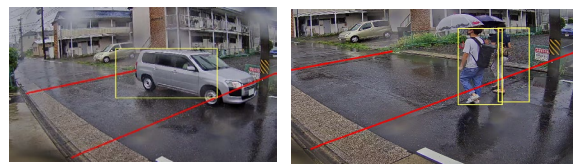

AI 3.0

侵入者や侵入車両を検知し、自動警告！
人数や待機状態を分析し通知・警告！

人・車両認識

顔を識別し、不審者を通知、
登録者の入室管理などに活用！

顔認証

"名古屋 300"
あ 12-34

ナンバー撮影カメラがナンバーを捉え
簡単検索！

ナンバー検知

SDカードを使い、カメラの映像を録画！
常時録画やモーション録画、AI録画も！

SDカード録画

雨天でも、しっかり検知！
雨天でも、人も車両も識別

雨天

夜間でも、しっかり検知！
夜間でも、人も車両も識別

夜間

■AI機能を使用するには、専用のレコーダーが必要になります。

オプション