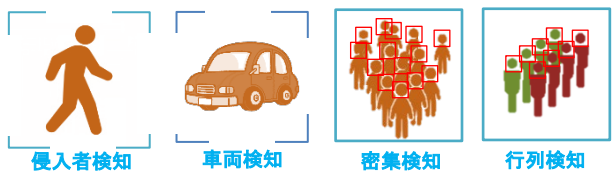

BA-4500 IP-AI3.0

5MP AI IP Starlight DOME CAMERA
500万画素 AI搭載 スターライトドームカメラ！
NDAA準拠製品！

FEATURES

- 1/2.7" 5.0MP Starlight CMOS
- 有効画素 (2592 × 1944)、水平解像度 (1944P)
- 最大30fps@5MP(2592 × 1944)
- H.265 & H.264
- マイク内蔵
- ストレージ(マイクロSD搭載可、最大256GB)
- 防雨防塵 (IP67)

AI 3.0

侵入者や侵入車両を検知し、自動警告！
人数や待機状態を分析し通知・警告！

人・車両認識

顔を識別し、不審者を通知、
登録者の入室管理などに活用！

顔認証

"名古屋 300"
あ 12-34

ナンバー撮影カメラがナンバーを捉え
簡単検索！

ナンバー検知