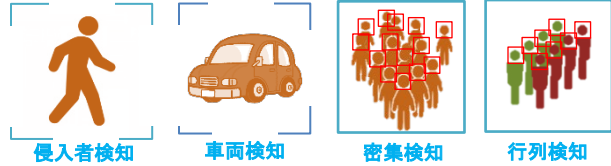

AI 3.0

侵入者や侵入車両を検知し、自動警告！
 レコーダーと組み合わせ、設定エリア内の
 人数や待機状態を分析し通知・警告！

雨天でも、しっかり検知！
 雨天でも、人も車両も識別

夜間でも、しっかり検知！
 夜間でも、人も車両も識別

オプション

製品番号	CXH-I	BZJ-C2	CXH-I-J
			

BA-4800 IP-AI3.0-Lite

イメージデバイス	1/2.7" 8.0MP Starlight CMOS
有効画素数	3840(H)X2160(V)
アスペクト比	16:9 (8MP)
レンズ	固定レンズ 2.8mm
水平画角 / 垂直画角	約110° / 約58°
最低照度	カラー : 0.009ルクス@F1.6 白黒 : 0ルクス@赤外線オン
AI最大検知距離(推奨)	12~13m ※夜間はIR LED照射距離により異なります。 ※顔検知は対象外です。
IR LED	照射距離 30m
デイ & ナイト	オート / デイ / ナイト (ICR)
フォーカス	固定
ノイズリダクション	調整可
逆光補正	デジタルWDR
プライバシー	オン/オフ、4ゾーン設定