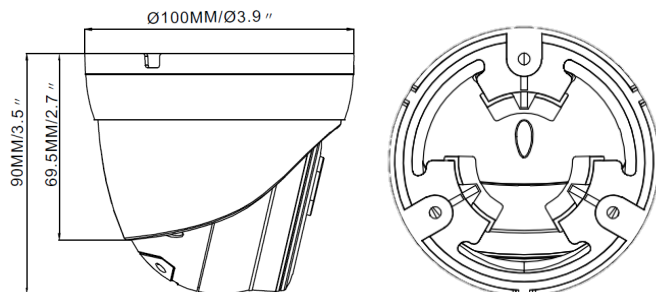

BA-4800 IP-AI3.0-Lite

4K AI IP Starlight DOME CAMERA
 800万画素 AI搭載 スターライトドームカメラ！
 NDAA準拠製品！

FEATURES

- 1/2.7" 8.0MP Starlight CMOS
- 有効画素 (3840 × 2160)、水平解像度 (2160P)
- 最大20fps@4K(3840 × 2160)
- H.265 & H.264
- マイク内蔵
- ストレージ(マイクロSD搭載可、最大256GB)
- 防雨防塵 (IP67)

AI 3.0

侵入者や侵入車両を検知し、自動警告！
 レコーダーと組み合わせ、設定エリア内の
 人数や待機状態を分析し通知・警告！

雨天でも、しっかり検知！
 雨天でも、人も車両も識別

夜間でも、しっかり検知！
 夜間でも、人も車両も識別

オプション

製品番号	CXH-I	BZJ-C2	CXH-I-J
			

BA-4800 IP-AI3.0-Lite

イメージデバイス	1/2.7" 8.0MP Starlight CMOS
有効画素数	3840(H)X2160(V)
アスペクト比	16:9 (8MP)
レンズ	固定レンズ 2.8mm
水平画角 / 垂直画角	約110° / 約58°
最低照度	カラー : 0.009ルクス@F1.6 白黒 : 0ルクス@赤外線オン
AI最大検知距離(推奨)	12~13m ※夜間はIR LED照射距離により異なります。 ※顔検知は対象外です。
IR LED	照射距離 30m
デイ & ナイト	オート / デイ / ナイト (ICR)
フォーカス	固定
ノイズリダクション	調整可
逆光補正	デジタルWDR
プライバシー	オン/オフ、4ゾーン設定

その他

防雨防塵	IP67
電源	PoE IEEE 802.3af /3W、最大6W(LED使用時)
外寸 パイ×D mm	100 x 90
重量	415g
使用環境	-35℃~60℃ 湿度90%以下
NDAA	適合製品