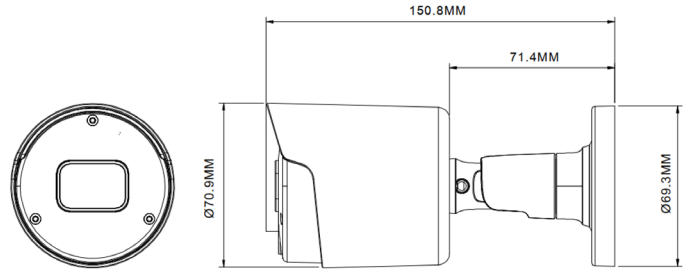

BI-2120 IP-AI3.0

12MP AI IP CAMERA
 1200万画素 AI搭載 ミニバレットカメラ！
 NDAA準拠製品！

FEATURES

- 1/2.3" 120MP CMOS
- 有効画素 (4096 × 3072)、水平解像度 (3000P)
- 最大15fps@12MP(4096 × 3072)
- H.265 & H.264
- マイク内蔵
- ストレージ(マイクロSD搭載可、最大256GB)
- 防雨防塵 (IP66)

■AI機能を使用するには、専用のレコーダーが必要になります。

映像比較

フルHD (200万画素) vs 4K (800万画素) vs 12MP (1200万画素)

デジタルズーム 映像比較

オプション

製品番号	CXH-I	CXH-I-J
		

BI-2120 IP-AI3.0

イメージデバイス	1/2.3" 12.0MP CMOS
有効画素数	4096(H)X3072(V)
アスペクト比	HD: 4:3 (12MP)
レンズ	固定レンズ 3.6mm
水平画角 / 垂直画角	約87° / 約63°
最低照度	カラー : 0.01ルクス@F1.6 白黒 : 0ルクス@赤外線オン
AI最大検知距離(推奨)	12~13m ※夜間はIR LED照射距離により異なります。 ※顔検知・ナンバープレート検知は対象外です。
IR LED	照射距離 30m
デイ & ナイト	オート / デイ / ナイト (ICR)
フォーカス	固定
ノイズリダクション	調整可
逆光補正	デジタルWDR
プライバシー	オン/オフ、4ゾーン設定

その他

防雨防塵	IP67
電源	PoE IEEE 802.3af /3W、最大6W(LED使用時)
外寸 パイ×D mm	71 x 151
重量	400g
使用環境	-35°C~55°C 湿度90%以下
NDAA	適合製品