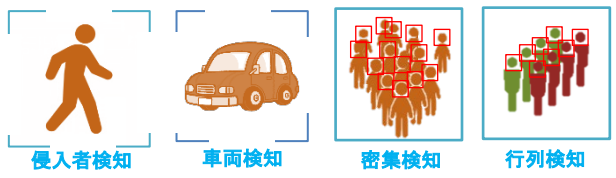

BI-2120 IP-AI3.0

12MP AI IP CAMERA
 1200万画素 AI搭載 ミニバレットカメラ！
 NDAA準拠製品！

FEATURES

- 1/2.3" 120MP CMOS
- 有効画素 (4096 × 3072)、水平解像度 (3000P)
- 最大15fps@12MP(4096 × 3072)
- H.265 & H.264
- マイク内蔵
- ストレージ(マイクロSD搭載可、最大256GB)
- 防雨防塵 (IP66)

AI 3.0

人・車両認識
 侵入者や侵入車両を検知し、自動警告！
 人数や待機状態を分析し通知・警告！

顔認証
 顔を識別し、不審者を通知、
 登録者の入室管理などに活用！

ナンバー検知
 ナンバー撮影カメラがナンバーを捉え
 簡単検索！

SDカード録画
 SDカードを使い、カメラの映像を録画！
 常時録画やモーション録画、AI録画も！

雨天
 雨天でも、しっかり検知！
 雨天でも、人も車両も識別

夜間
 夜間でも、しっかり検知！
 夜間でも、人も車両も識別