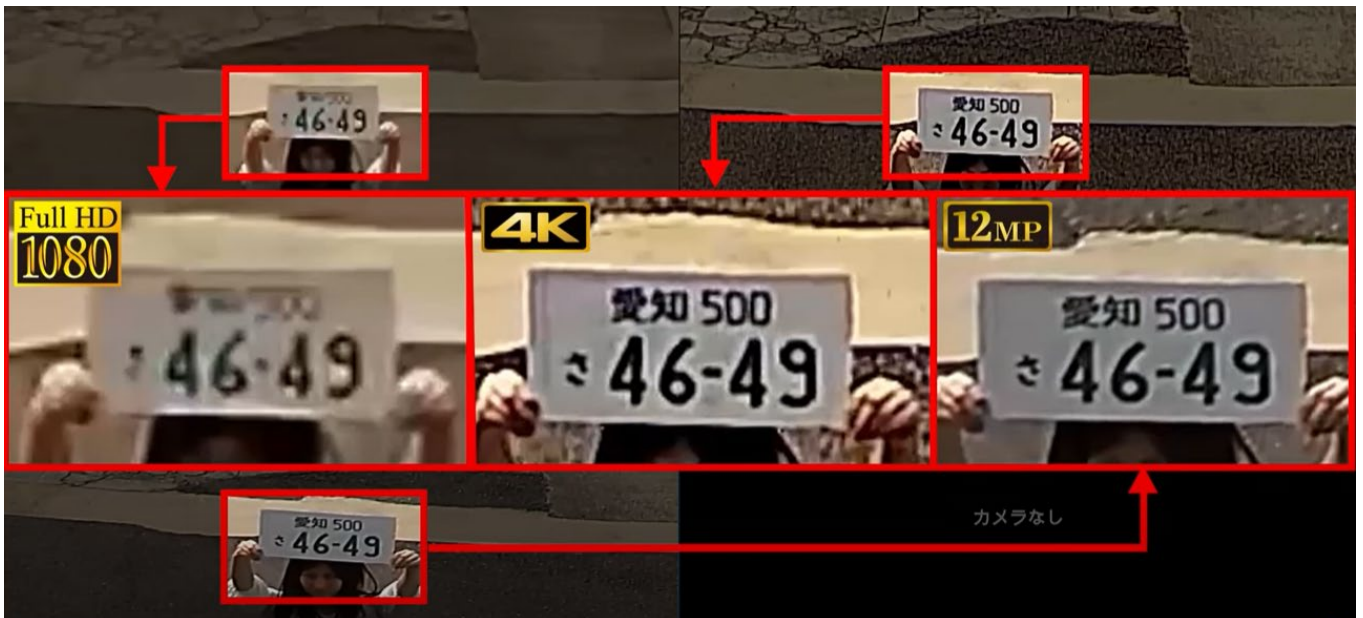

BI-2120 IP-AI3.0

12MP AI IP CAMERA
 1200万画素 AI搭載 ミニバレットカメラ！
 NDAA準拠製品！

FEATURES

- 1/2.3" 120MP CMOS
- 有効画素 (4096 × 3072)、水平解像度 (3000P)
- 最大15fps@12MP(4096 × 3072)
- H.265 & H.264
- マイク内蔵
- ストレージ(マイクロSD搭載可、最大256GB)
- 防雨防塵 (IP66)

AI 3.0

人・車両認識
 侵入者や侵入車両を検知し、自動警告！
 人数や待機状態を分析し通知・警告！

顔認証
 顔を識別し、不審者を通知、
 登録者の入室管理などに活用！

ナンバー検知
 ナンバー撮影カメラがナンバーを捉え
 簡単検索！

SDカード録画
 SDカードを使い、カメラの映像を録画！
 常時録画やモーション録画、AI録画も！

雨天
 雨天でも、しっかり検知！
 雨天でも、人も車両も識別

夜間
 夜間でも、しっかり検知！
 夜間でも、人も車両も識別

■AI機能を使用するには、専用のレコーダーが必要になります。

映像比較

フルHD (200万画素) vs 4K (800万画素) vs 12MP (1200万画素)

デジタルズーム 映像比較

オプション

製品番号	CXH-I	CXH-I-J
		

BI-2120 IP-AI3.0

イメージデバイス	1/2.3" 12.0MP CMOS
有効画素数	4096(H)X3072(V)
アスペクト比	HD: 4:3 (12MP)
レンズ	固定レンズ 3.6mm
水平画角 / 垂直画角	約87° / 約63°
最低照度	カラー : 0.01ルクス@F1.6 白黒 : 0ルクス@赤外線オン
AI最大検知距離(推奨)	12~13m ※夜間はIR LED照射距離により異なります。 ※顔検知・ナンバープレート検知は対象外です。
IR LED	照射距離 30m
デイ & ナイト	オート / デイ / ナイト (ICR)
フォーカス	固定
ノイズリダクション	調整可
逆光補正	デジタルWDR
プライバシー	オン/オフ、4ゾーン設定