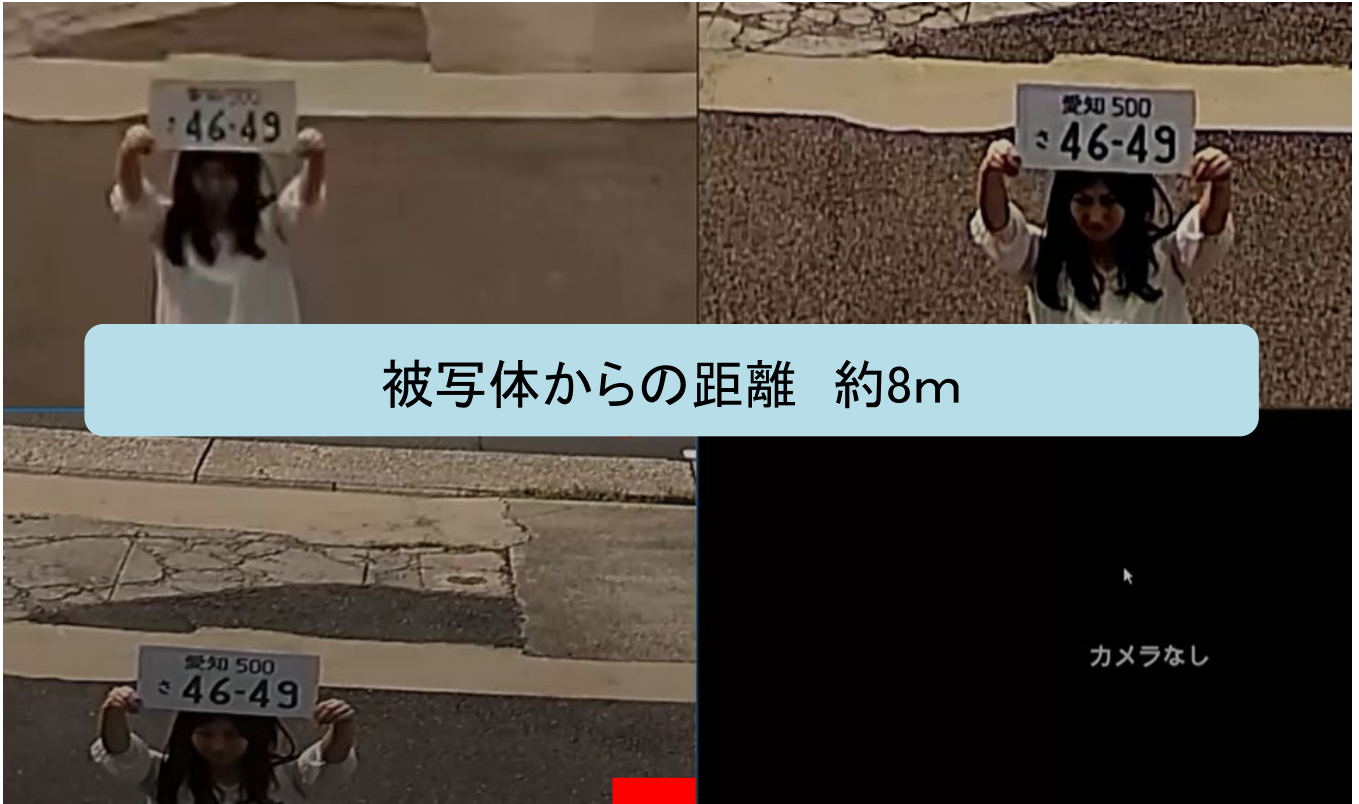

BI-2120 IP-AI3.0

12MP AI IP CAMERA
 1200万画素 AI搭載 ミニバレットカメラ！
 NDAA準拠製品！

FEATURES

- 1/2.3" 120MP CMOS
- 有効画素 (4096 × 3072)、水平解像度 (3000P)
- 最大15fps@12MP(4096 × 3072)
- H.265 & H.264
- マイク内蔵
- ストレージ(マイクロSD搭載可、最大256GB)
- 防雨防塵 (IP66)

AI 3.0

人・車両認識
 侵入者や侵入車両を検知し、自動警告！
 人数や待機状態を分析し通知・警告！

顔認証
 顔を識別し、不審者を通知、
 登録者の入室管理などに活用！

ナンバー検知
 ナンバー撮影カメラがナンバーを捉え
 簡単検索！

SDカード録画
 SDカードを使い、カメラの映像を録画！
 常時録画やモーション録画、AI録画も！

雨天
 雨天でも、しっかり検知！
 雨天でも、人も車両も識別

夜間
 夜間でも、しっかり検知！
 夜間でも、人も車両も識別

■AI機能を使用するには、専用のレコーダーが必要になります。

映像比較

フルHD (200万画素) vs 4K (800万画素) vs 12MP (1200万画素)

デジタルズーム 映像比較

オプション

製品番号	CXH-I	CXH-I-J
		

BI-2120 IP-AI3.0

イメージデバイス	1/2.3" 12.0MP CMOS
有効画素数	4096(H)X3072(V)
アスペクト比	HD: 4:3 (12MP)
レンズ	固定レンズ 3.6mm
水平画角 / 垂直画角	約87° / 約63°
最低照度	カラー : 0.01ルクス@F1.6 白黒 : 0ルクス@赤外線オン
AI最大検知距離(推奨)	12~13m ※夜間はIR LED照射距離により異なります。 ※顔検知・ナンバープレート検知は対象外です。
IR LED	照射距離 30m
デイ & ナイト	オート / デイ / ナイト (ICR)
フォーカス	固定
ノイズリダクション	調整可
逆光補正	デジタルWDR
プライバシー	オン/オフ、4ゾーン設定