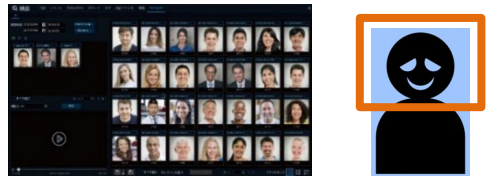

AI 3.0

人・車両認識
 侵入者や侵入車両を検知し、自動警告！
 人数や待機状態を分析し通知・警告！

顔認証
 顔を識別し、不審者を通知、
 登録者の入室管理などに活用！

ナンバー検知
 ナンバー撮影カメラがナンバーを捉え
 簡単検索！

SDカード録画
 SDカードを使い、カメラの映像を録画！
 常時録画やモーション録画、AI録画も！

雨天
 雨天でも、しっかり検知！
 雨天でも、人も車両も識別

夜間
 夜間でも、しっかり検知！
 夜間でも、人も車両も識別