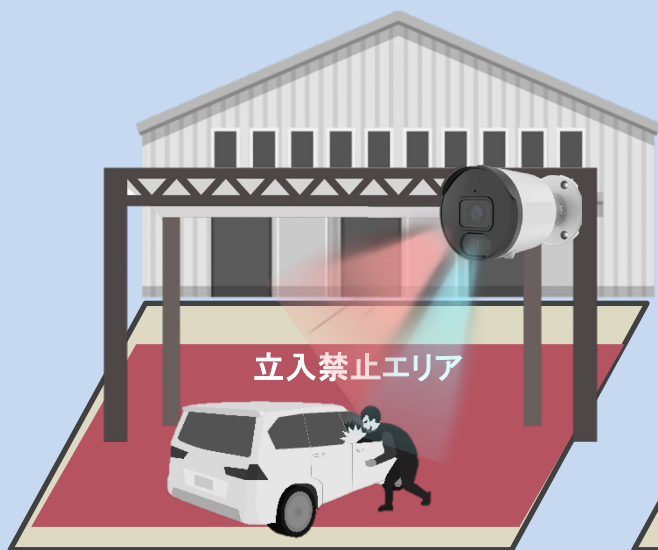

BI-2500IP-AI3.0-AD

5MP IP Camera AI3.0 AI Deterrence
500万画素 AI搭載 自動威嚇 IPカメラ

光による威嚇

音声による威嚇

スピーカー搭載

FEATURES

- 1/2.7" 5.0MP CMOS
- 有効画素 (2880 × 1620)、水平解像度 (1620P)
- 固定レンズ 2.8mm(水平画角:約110度)
- 赤外線LED(照射距離:最大25m)
- H.265 & H.264
- 最大30fps@5MP(2880 × 1620)
- DC12V (PoE搭載)、防水防塵(IP67)

その他

防雨防塵	IP67
電源	PoE IEEE 802.3af /3W、最大7W(LED使用時)
外寸 パイ×D mm	71 x 152
重量	390g
使用環境	-30°C~60°C 湿度90%以下
NDA	適合製品

AIによる『自動威嚇機能』と『通報機能』

設定したエリアで不審者や不審車両を検知すると

赤青フラッシュライト・センサーライトや登録した音声で自動威嚇を行います。

光による威嚇

音声による威嚇