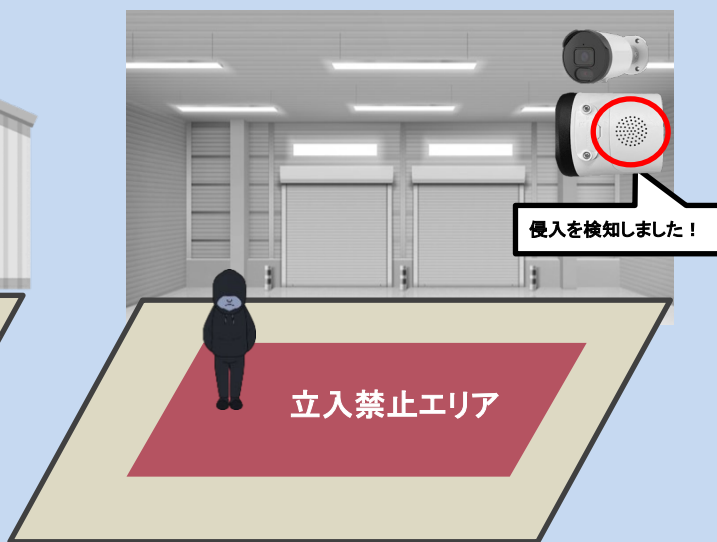

その他

防雨防塵	IP67
電源	PoE IEEE 802.3af /3W、最大7W(LED使用時)
外寸 パイ×D mm	71 x 152
重量	390g
使用環境	-30°C~60°C 湿度90%以下
NDA	適合製品

AIによる『自動威嚇機能』と『通報機能』

設定したエリアで不審者や不審車両を検知すると

赤青フラッシュライト・センサーライトや登録した音声で自動威嚇を行います。

光による威嚇

音声による威嚇