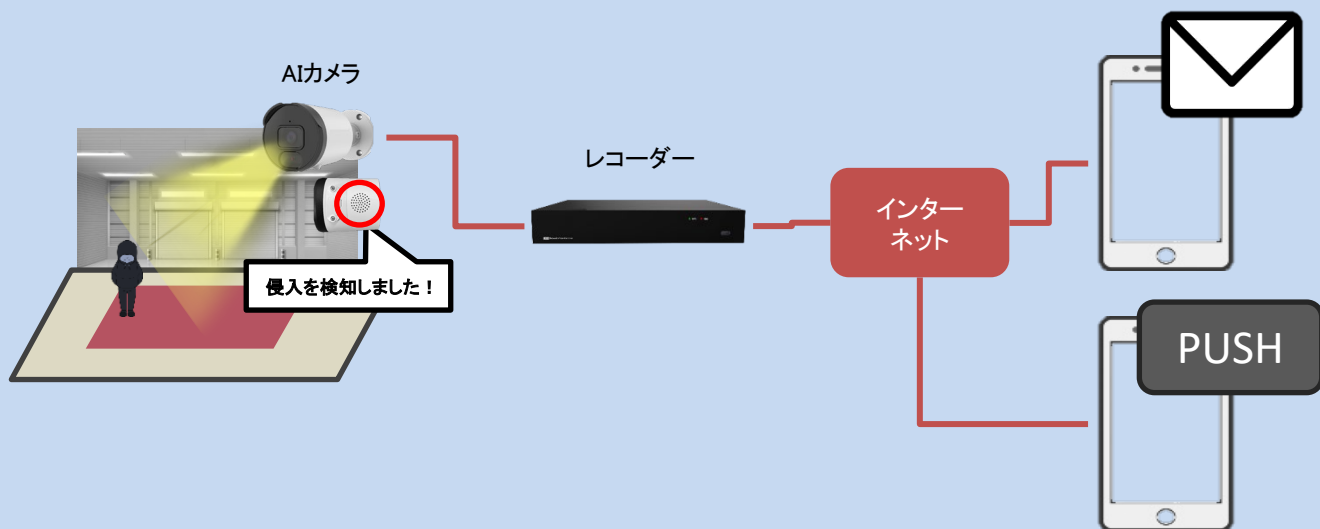

その他

防雨防塵	IP67
電源	PoE IEEE 802.3af /3W、最大7W(LED使用時)
外寸 パイ×D mm	71 x 152
重量	390g
使用環境	-30°C~60°C 湿度90%以下
NDA	適合製品

AIによる『自動威嚇機能』と『通報機能』

設定したエリアで不審者や不審車両を検知すると

赤青フラッシュライト・センサーライトや登録した音声で自動威嚇を行います。

光による威嚇

音声による威嚇

不審者を検知すると

プッシュ通知またはメールでスマホに知らせます。

直接、サイレンで威嚇する場合