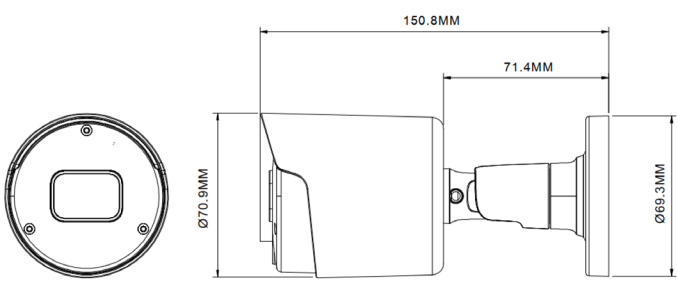

BI-2800 IP-AI3.0-Lite

4K AI IP Starlight DOME CAMERA
 800万画素 AI搭載 スターライトドームカメラ！
 NDAA準拠製品！

AI 3.0

侵入者や侵入車両を検知し、自動警告！
 レコーダーと組み合わせ、設定エリア内の
 人数や待機状態を分析し通知・警告！

雨天でも、しっかり検知！
 雨天でも、人も車両も識別

夜間でも、しっかり検知！
 夜間でも、人も車両も識別

オプション		
製品番号	CXH-I	CXH-I-J

FEATURES

- 1/2.7" 8.0MP Starlight CMOS
- 有効画素 (3840 × 2160)、水平解像度 (2160P)
- 最大20fps@4K(3840 × 2160)
- H.265 & H.264
- マイク内蔵
- ストレージ(マイクロSD搭載可、最大256GB)
- 防雨防塵 (IP67)

BI-2800 IP-AI3.0-Lite	
イメージデバイス	1/2.7" 8.0MP Starlight CMOS
有効画素数	3840(H)X2160(V)
アスペクト比	16:9 (8MP)
レンズ	固定レンズ 2.8mm
水平画角 / 垂直画角	約110° / 約58°
最低照度	カラー : 0.009ルクス@F1.6 白黒 : 0ルクス@赤外線オン
AI最大検知距離 (推奨)	12~13m ※夜間はIR LED照射距離により異なります。 ※顔検知は対象外です。
IR LED	照射距離 30m
デイ & ナイト	オート / デイ / ナイト (ICR)
フォーカス	固定
ノイズリダクション	調整可
逆光補正	デジタルWDR
プライバシー	オン/オフ、4ゾーン設定

その他	
防雨防塵	IP67
電源	PoE IEEE 802.3af /3W、最大6W(LED使用時)
外寸 パイ×D mm	71 x 151
重量	390g
使用環境	-35℃~60℃ 湿度90%以下
NDA	適合製品