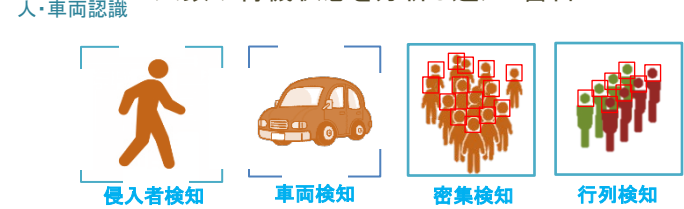

BI-2800 IP-AI3.0-Lite

4K AI IP Starlight DOME CAMERA
 800万画素 AI搭載 スターライトドームカメラ！
 NDAA準拠製品！

AI 3.0

侵入者や侵入車両を検知し、自動警告！
 レコーダーと組み合わせ、設定エリア内の
 人数や待機状態を分析し通知・警告！

雨天でも、しっかり検知！
 雨天でも、人も車両も識別

夜間でも、しっかり検知！
 夜間でも、人も車両も識別