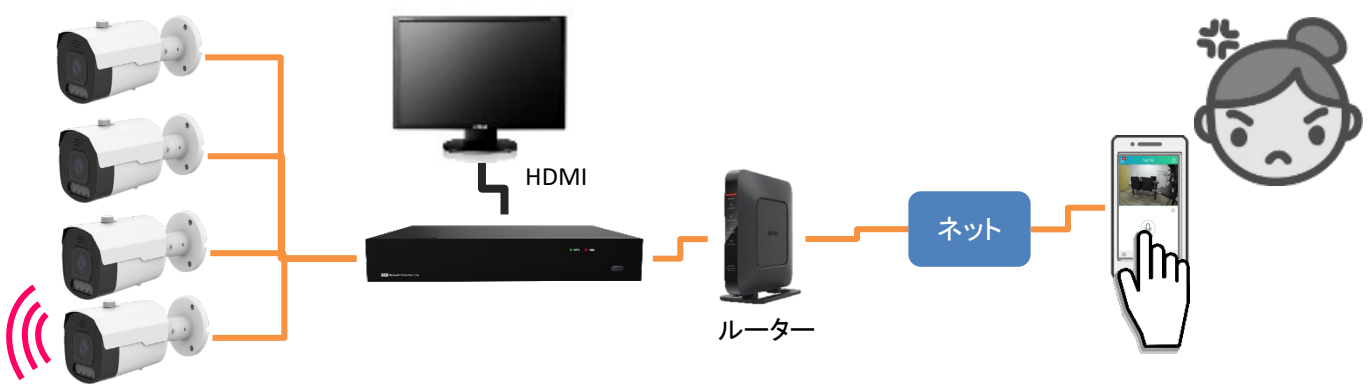

AI 3.0

 侵入者や侵入車両を検知し、自動警告！
人数や待機状態を分析し通知・警告！

人・車両認識

 顔を識別し、不審者を通知、
登録者の入室管理などに活用！

顔認証

 雨天でも、しっかり検知！
雨天でも、人も車両も識別

雨天

 夜間でも、しっかり検知！
夜間でも、人も車両も識別

その他

防雨防塵	IP67
電源	PoE IEEE 802.3af /3W、最大10.4W(LED使用時)
外寸 パイ×D mm	88 x 240
重量	719g
使用環境	-30°C~60°C 湿度90%以下
NDA	適合製品

AIによる『自動威嚇機能』と『通報機能』

設定したエリアで不審者や不審車両を検知すると

赤青フラッシュライト・センサーライトや登録した音声で自動威嚇を行います。

光による威嚇

音声による威嚇

不審者を検知すると

プッシュ通知またはメールでスマホに知らせます。

直接、音声で威嚇する場合

直接、サイレンで威嚇する場合