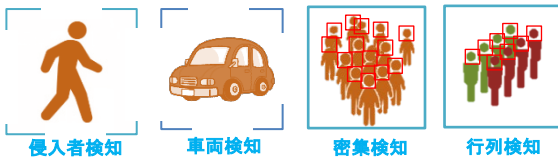

AI 3.0

 侵入者や侵入車両を検知し、自動警告！
人数や待機状態を分析し通知・警告！

人・車両認識

 顔を識別し、不審者を通知、
登録者の入室管理などに活用！

顔認証

 雨天でも、しっかり検知！
雨天でも、人も車両も識別

雨天

 夜間でも、しっかり検知！
夜間でも、人も車両も識別