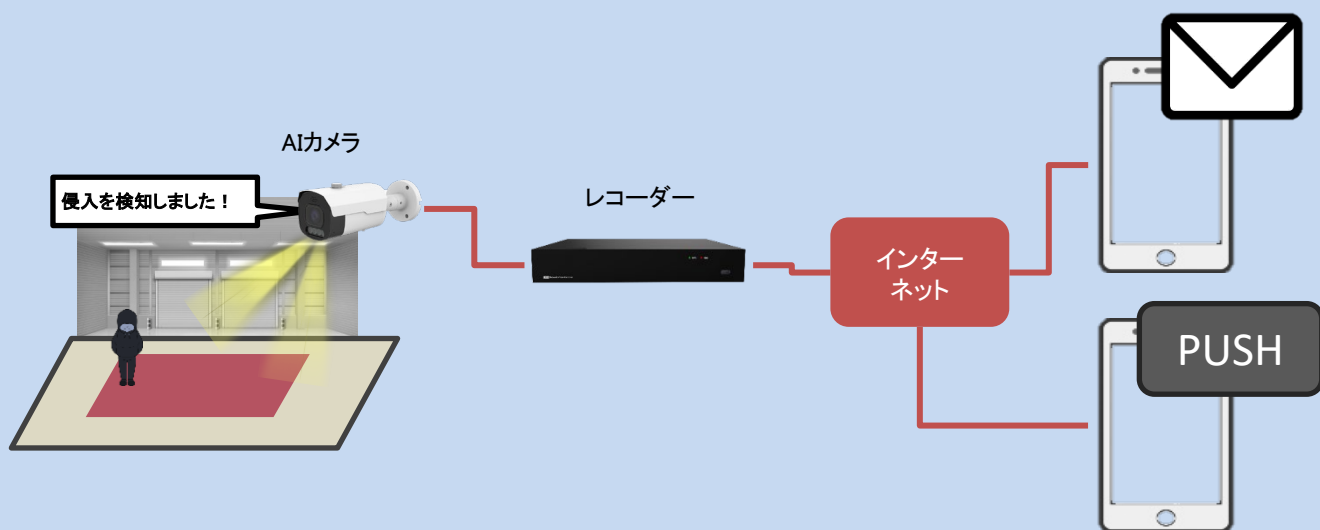

AI 3.0

 侵入者や侵入車両を検知し、自動警告！
人数や待機状態を分析し通知・警告！

人・車両認識

 顔を識別し、不審者を通知、
登録者の入室管理などに活用！

顔認証

 雨天でも、しっかり検知！
雨天でも、人も車両も識別

雨天

 夜間でも、しっかり検知！
夜間でも、人も車両も識別

その他

防雨防塵	IP67
電源	PoE IEEE 802.3af /3W、最大10.4W(LED使用時)
外寸 パイ×D mm	88 x 240
重量	719g
使用環境	-30°C~60°C 湿度90%以下
NDA	適合製品

AIによる『自動威嚇機能』と『通報機能』

設定したエリアで不審者や不審車両を検知すると

赤青フラッシュライト・センサーライトや登録した音声で自動威嚇を行います。

光による威嚇

音声による威嚇

不審者を検知すると

プッシュ通知またはメールでスマホに知らせます。

直接、音声で威嚇する場合

直接、サイレンで威嚇する場合