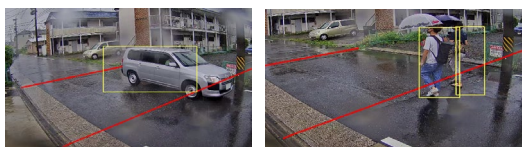

AI 3.0

 侵入者や侵入車両を検知し、自動警告！
人数や待機状態を分析し通知・警告！

人・車両認識

 顔を識別し、不審者を通知、
登録者の入室管理などに活用！

顔認証

 雨天でも、しっかり検知！
雨天でも、人も車両も識別

雨天

 夜間でも、しっかり検知！
夜間でも、人も車両も識別

夜間

 ナンバー撮影カメラがナンバーを捉え
簡単検索！

ナンバー検知

 SDカードを使い、カメラの映像を録画！
常時録画やモーション録画、AI録画も！

SDカード録画

BI-3500 IPM-AI3.0-AD

イメージデバイス	1/2.7" 5.0MP Starlight CMOS
有効画素数	2880(H)X1620(V)
アスペクト比	16:9 (4.7MP)
レンズ	電動ズームレンズ 2.8~12mm
水平画角 / 垂直画角	約113~35° / 約59~20°
最低照度	カラー : 0.002ルクス@F1.0 白黒 : 0ルクス@赤外線オン
AI最大検知距離(推奨)	12~13m(2.8 mmレンズ基準) ※夜間はIR LED照射距離により異なります。 ※顔検知・ナンバープレート検知は対象外です。
IR LED / 暖色LED	照射距離 35m / 30m
警告 LED	赤 & 青 LED (AI検知時、点滅)
デイ & ナイト	フルカラー / オート / スケジュール
フォーカス	固定
ノイズリダクション	調整可
逆光補正	WDR 120dB
プライバシー	オン/オフ、4ゾーン設定