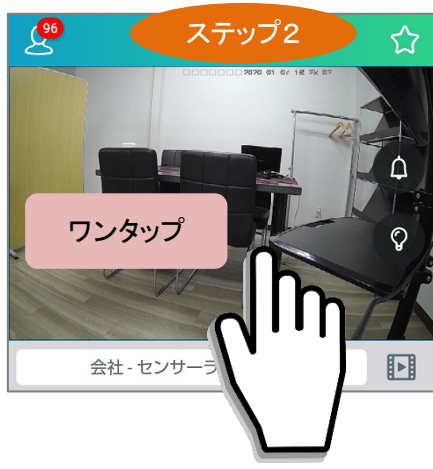

直接、音声で威嚇する場合