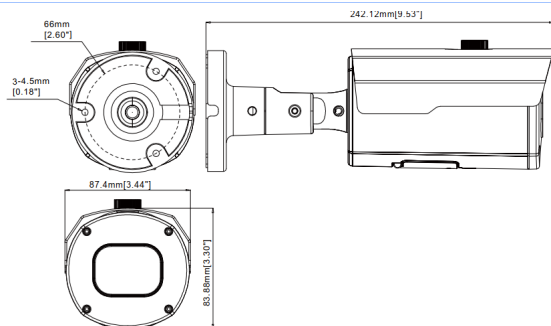

BI-3500M-WDR

5MP TVI & AHD Motorized Lens IR Bullet Camera

4in1
TVI/AHD/CVI/SD

5MP
2592 × 1944

5MP

**IR
LED**

**Outdoor
IP66**

MODEL

BI-3500M-WDR

オプション		
製品番号	CXH-I	CXH-O
		

FEATURES

- 1/2.7" 5.0MP Progressive CMOS
- 逆光補正 (リアルWDR)
- 電動ズームレンズ(2.7~13.5mm)
- 水平画角(最大 約100度)
- 最低照度(0ルクス、赤外線LED使用)
- IR LED(4個)、照射距離(45m)
- デジタルノイズリダクション(DNR)
- 映像出力(TVI / AHD / CVI / CVBS)
- UTCサポート(同軸ケーブルを通し設定可)
- 防水・防塵(IP66)

製品	BI-3500M-WDR
電源	DC12V / 700mA (LEDオン)
総画素数	503万画素
有効画素数	2560(H) x 1440(V)
イメージセンサー	1/2.7 5.0MP CMOS
同期システム	プログレッシブスキャン
映像出力解像度	1440P
映像出力モード	TVI(初期値) / AHD / CVI / CVBS
S/N比	50dB以上 (AGC Off)
レンズ	電動ズームレンズ(2.7~13.5mm)
最低照度	0ルクス / 赤外線LEDオン
IR LED/照射距離	IR LED(4個) / 照射距離(45m)
アイリス・コントロール	マニュアル
逆光補正	WDR
ゲイン・コントロール	オート
ホワイト・バランス	オート / マニュアル
シャッタースピード	オート マニュアル(1/5~1/20,000sec)
デイナイト	カラー / 白黒 / オート / EXT
プライバシー設定	ゾーン設定可(オン/オフ)
デジタル・ノイズ・リダクション	設定可(オン/オフ)
シャープネス	レベル調整可能
HLC	オフ / オン(エリア設定可)
防雨・防塵	IP66
UTC	サポート
使用環境	温度 -30° C ~ +55° C / 湿度 95% RH 以下
サイズ / 重量	84(パイ) × 240(L)mm / 754g