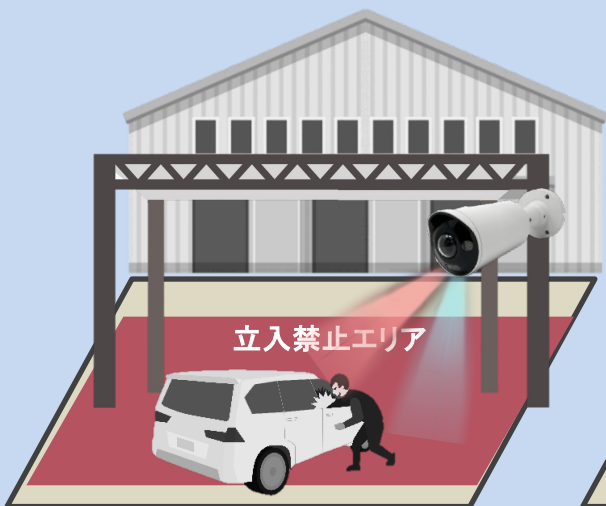

AI 3.0

侵入者や侵入車両を検知し、自動警告！

人・車両認識

侵入者検知

車両検知

雨天でも、しっかり検知！
雨天でも、人も車両も識別

雨天

夜間でも、しっかり検知！
夜間でも、人も車両も識別

夜間

光による威嚇

音声による威嚇

スピーカー搭載

死角のないパノラマ映像

180度

BI-3800 IP-Pano

イメージデバイス	1/2.7" 8.0MP Starlight CMOS
有効画素数	3840(H)X2160(V)
アスペクト比	16:9 (8MP)
レンズ	固定レンズ 2.0mm
水平画角 / 垂直画角	180° / 92°
最低照度	カラー : 0.007ルクス@F1.0 白黒 : 0ルクス@赤外線オン
AI最大検知距離(推奨)	12~13m ※夜間はIR LED照射距離により異なります。
IR LED / 暖色LED	照射距離 30m / 25m
警告LED	赤 & 青 LED (AI検知時、点滅)
デイ & ナイト	フルカラー / オート / スケジュール
フォーカス	固定
ノイズリダクション	調整可
逆光補正	WDR 120dB
プライバシー	オン/オフ、4ゾーン設定

ネットワーク&主要機能

動画圧縮	H.265*/H.265/H.264*/H.264
ストリーミング	マルチストリーミング CBR / VBR (Controllable frame rate and Bandwidth)
解像度	8MP / 5.3MP / 5MP / 4MP / 1080P / 960P / 720P
フレームレート	最大 20fps@8MP、5.3MP、5MP / 25fps@4MP、1080P
音声入力	マイク内蔵
音声出力	スピーカー内蔵
ローカルストレージ	マイクロSD設置可 (最大256GB)
モーション検知	設定可
アラーム 入出力	-
AI映像分析機能	人認識・車両認識 エリア侵入検知、ライン侵入検知、人・車両カウント、レアサウンド検知など
プロトコール	TCP/IP, HTTP, DHCP, DNS, DDNS, RTP/RTSP, PPPoE, SMTP, NTP, UPnP, SNMP, HTTPS, FTP
対応ブラウザ	IE11、Edge、Google chrome、Safari

その他

防雨防塵	IP67
電源	PoE IEEE 802.3af /3W、最大10.4W(LED使用時)
外寸 パイ×D mm	80.6 x 241.3
重量	1019g
使用環境	-35°C~60°C 湿度95%以下
NDA	適合製品

AIによる『自動威嚇機能』と『通報機能』

設定したエリアで不審者や不審車両を検知すると
赤青フラッシュライト・センサーライトや登録した音声で自動威嚇を行います。

光による威嚇