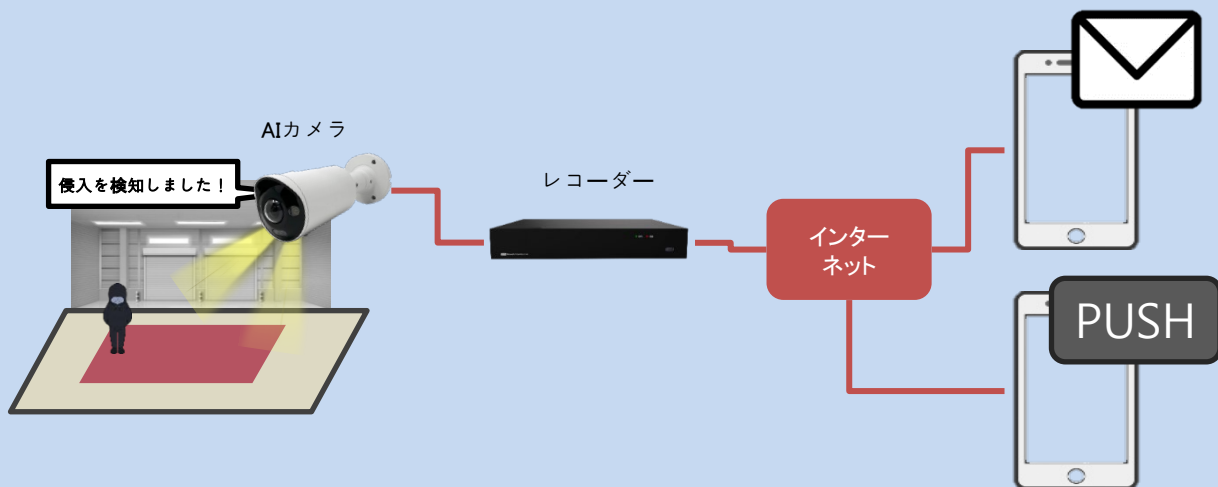

その他

防雨防塵	IP67
電源	PoE IEEE 802.3af /3W、最大10.4W(LED使用時)
外寸 パイ×D mm	80.6 x 241.3
重量	1019g
使用環境	-35°C~60°C 湿度95%以下
NDA	適合製品

AIによる『自動威嚇機能』と『通報機能』

設定したエリアで不審者や不審車両を検知すると
赤青フラッシュライト・センサーライトや登録した音声で自動威嚇を行います。

光による威嚇

音声による威嚇

不審者を検知すると
プッシュ通知またはメールでスマホに知らせます。

直接、音声で威嚇する場合

直接、サイレンで威嚇する場合