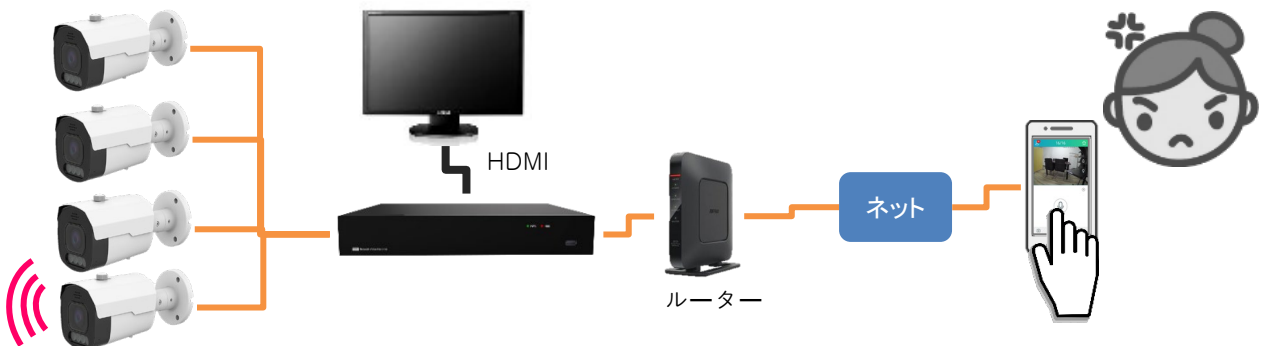

その他

防雨防塵	IP67
電源	PoE IEEE 802.3af /3W、最大10.4W(LED使用時)
外寸 パイ×D mm	80.6 x 241.3
重量	1019g
使用環境	-35°C~60°C 湿度95%以下
NDA	適合製品

AIによる『自動威嚇機能』と『通報機能』

設定したエリアで不審者や不審車両を検知すると
赤青フラッシュライト・センサーライトや登録した音声で自動威嚇を行います。

光による威嚇

音声による威嚇

不審者を検知すると
プッシュ通知またはメールでスマホに知らせます。

直接、音声で威嚇する場合

直接、サイレンで威嚇する場合