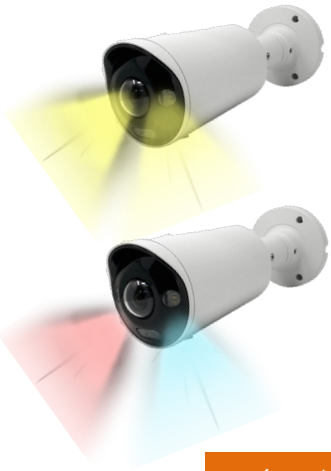

BI-3800IP-Pano 4K(8MP)

4K (8MP) 180° Panorama AI3.0 IP Camera
 パノラマレンズ(水平180°) AI搭載IPカメラ

オプション	
製品番号	CXH-I

**180°
Pano
rama**

PoE

FEATURES

- 1/2.7" 8.0MP Starlight CMOS
- 有効画素 (3840×2160)、水平解像度(2160P)
- 最大20fps@4K(3840×2160)
- 水平画角180度、垂直画角92度
- H.265 & H.264
- マイク&スピーカー内蔵
- ストレージ(マイクロSD搭載可、最大256GB)
- 防雨防塵(IP67)

AI 3.0

侵入者や侵入車両を検知し、自動警告！

人・車両認識

侵入者検知

車両検知

雨天でも、しっかり検知！
雨天でも、人も車両も識別

雨天

夜間でも、しっかり検知！
夜間でも、人も車両も識別

夜間

光による威嚇

音声による威嚇

スピーカー搭載

死角のないパノラマ映像

180度

BI-3800 IP-Pano

イメージデバイス	1/2.7" 8.0MP Starlight CMOS
有効画素数	3840(H)X2160(V)
アスペクト比	16:9 (8MP)
レンズ	固定レンズ 2.0mm
水平画角 / 垂直画角	180° / 92°
最低照度	カラー : 0.007ルクス@F1.0 白黒 : 0ルクス@赤外線オン
AI最大検知距離(推奨)	12~13m ※夜間はIR LED照射距離により異なります。
IR LED / 暖色LED	照射距離 30m / 25m
警告LED	赤 & 青 LED (AI検知時、点滅)
デイ & ナイト	フルカラー / オート / スケジュール
フォーカス	固定
ノイズリダクション	調整可
逆光補正	WDR 120dB
プライバシー	オン/オフ、4ゾーン設定