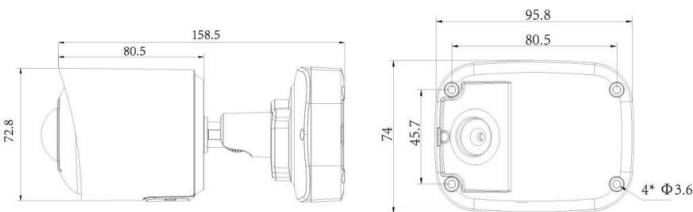

BI-5365PB (5MP)

5MP 180° Panorama IR Bullet IP Camera

パノラマレンズ(水平180°) 低照度カメラ(カラー0.005ルクス)

5MP
2592 × 1944

**180°
Pano**

PoE

FEATURES

- 1/ 2.8" 5MP Sony STARVIS CMOSセンサー
- パノラマレンズ(1.68mm、水平180度)
- 水平(約180°)、垂直(約95°)
- 赤外線LED(照射距離 15m)
- スーパーWDR / NR(ノイズリダクション)
- 最低照度(0.005ルクス@カラー、0ルクス@白黒)
- トリプルコーデック(H.265, H.264, MJPEG)
- PoE搭載(IEEE802.3af)
- 防雨・防塵(IP67) / 耐衝撃(IK09)

BI-5365PB	
イメージデバイス	5.0MP Progressive Scan CMOS sensor
有効画素数	2592(H)X1944(V)
レンズ	固定レンズ 1.68 mm F2.0
水平画角	約180°
最低照度	カラー : 0.005ルクス@F1.2 白黒 : 0ルクス@赤外線オン
IR LED	照射距離 15m
デイ & ナイト	オート / デイ / ナイト (ICR)
フォーカス	固定
3D DNR	調整可
シャッタースピード	1/1sec ~ 1/1000000sec
ホワイトバランス	Auto / Manual / Florescent / etc
WDR	WDR 120dB
プライバシー	オン/オフ、4ゾーン設定

その他	
防塵・防雨 / 耐衝撃	IP67 / IK09
電源	PoE IEEE 802.3af / 4.1W、最大7.1W(LED使用時)
外寸 W×H×D mm	95.8 x 72.8 x 158.5
重量	630g
使用環境	-40°C~60°C

■デザインや仕様などは予告なく変更する場合がありますのでご了承ください。