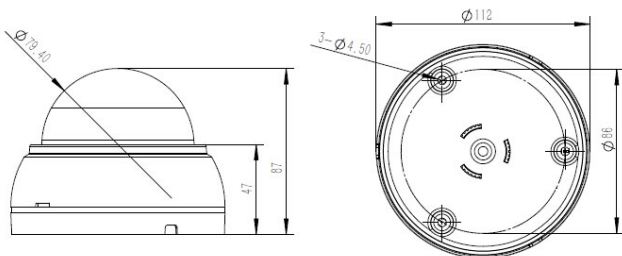

DA-4800D

8MP TVI & AHD Varifocal Lens IR Dome Camera

MODEL	DA-4800D
製品	DA-4800D
電源	DC12V / 500mA (LEDオン)
総画素数	860万画素
有効画素数	3840(H) x 2160(V)
イメージセンサー	1/2.8" 8.6MP SONY Starvis CMOS
同期システム	プログレッシブスキャン
映像出力解像度	8MP@15fps、4MP@30fps、2MP@30fps
映像出力モード	TVI / AHD / CVI / SD
S/N比	50dB以上 (AGC Off)
レンズ	バリフォーカルレンズ (2.8~12mm)
最低照度	0ルクス / 赤外線LEDオン
IR LED/照射距離	IR LED (8個) / 照射距離 (20m)
アイリス・コントロール	マニュアル
逆光補正	WDR
ゲイン・コントロール	オート
ホワイト・バランス	オート / マニュアル
シャッタースピード	オート マニュアル (1/50~1/60,000sec)
デイナイト	カラー / 白黒 / オート / EXT
プライバシー設定	ゾーン設定可 (オン/オフ)
デジタル・ノイズ・リダクション	2D/3D DNR
シャープネス	レベル調整可能
HLC	オフ / オン (エリア設定可)
防雨防塵	-
UTC	サポート
使用環境	温度 -10° C ~ +50° C / 湿度 95% RH 以下
サイズ / 重量	112 (パイ) × 87 (H) mm / 600g

FEATURES

- 1/2.8" 8.6MP SONY Starvis CMOSセンサー
- バリフォーカルレンズ (2.8~12mm)
- 最低照度 (0ルクス、赤外線LED使用)
- IR LED (8個)、照射距離 (20m)
- デジタルノイズリダクション (2D/3D DNR)
- 映像出力 (TVI / AHD / CVI / SD)
- UTCサポート (同軸ケーブルを通し設定可)

■ デザインや仕様などは予告なく変更する場合がありますのでご了承ください。