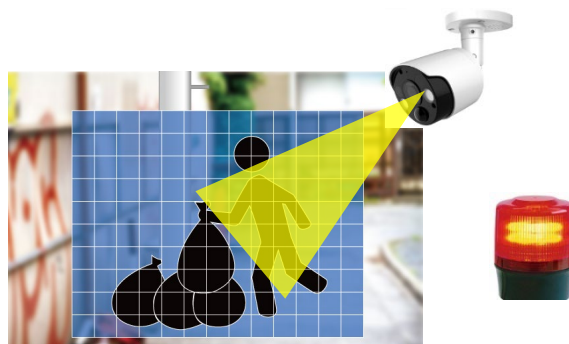

DCT-3104HT / 3108HT / 3116GT 4K HYBRID DVR

4K(800万画素) 同軸 & IP対応 ビデオレコーダー

4K

ハイブリッド
同軸カメラとIPカメラの両方に対応のハイブリッドデジタルレコーダーです。

4K(800万画素)
4Kは、フルHDの4倍鮮明な映像です！

P2P機能搭載！
QRコードを読み込み簡単接続！
アラーム検知時、プッシュ通知可能。
IPv6(IPv4 over IPv6)対応。

プッシュ通知！
人感センサーカメラ等のイベント発生時にスマホに知らせることができます。

人感センサー
人感センサーが検知するとレコーダーにセンサーの信号が伝送され、チャイム音やライトで管理者に知らせることができます。
※人感センサー機能をするには、この機能を搭載したネットワークカメラが必要になります。

人感センサーが検知するとカメラに搭載されたライトが点灯。
夜間のゴミの不法投棄や不審者への威嚇を行います。