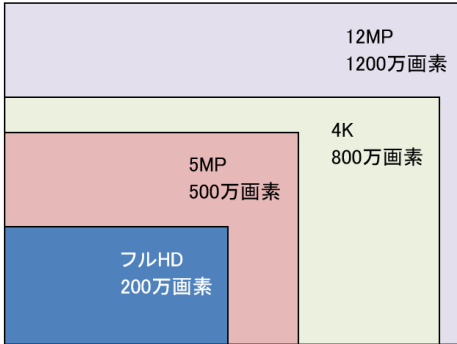

P-1200

12MP Fisheye IP CAMERA 1200万画素 360° 全方位カメラ

オプション
CXH-MDB

高解像度カメラ - 最大1200万画素

全方位 360度 - 死角のない映像

FEATURES

- 1/2.3" 12MP CMOS
- 有効画素 (4000 × 3000)
- H.265 & H.264 トリプルストリーミング
- 最大15fps(4000 × 3000) / 25fps(3000 × 3000)
- 防雨防塵 (IP66)
- ストレージ(マイクロSD搭載可、最大256GB)
- マイク&スピーカー内蔵

■デザインや仕様などは予告なく変更する場合がありますのでご了承ください。

P-1200	
イメージデバイス	1/2.3" 12MP CMOS
有効画素数	4000(H)X3000(V)
アスペクト比	HD: 4:3
レンズ	魚眼レンズ 1.6mm
画角	全方位360°
最低照度	カラー: 0.01ルクス@F1.6 白黒: 0ルクス@赤外線オン
IR LED	照射距離 10m
デイ & ナイト	オート / デイ / ナイト (ICR)
フォーカス	固定
3D DNR	調整可
WDR	デジタルWDR 調整可
プライバシー	オン/オフ、4ゾーン設定

ネットワーク&主要機能

動画圧縮	H.265+/H.265/H.264+/H.264
ストリーミング	マルチストリーミング CBR / VBR (Controllable frame rate and Bandwidth)
解像度	12MP(4000 × 3000) / 9MP(3000 × 3000) 6.5MP(2560 × 2560) / 5.3MP(2160 × 2160)
フレームレート	最大 15fps (4000 × 3000) 最大 25fps (3000 × 3000)
オーディオ	マイク&スピーカー内蔵
ローカルストレージ	マイクロSD 搭載可(最大 256GB)
モーション検知	設定可
アラーム 入出力	1入力1出力
プロトコール	TCP/IP, HTTP, DHCP, DNS, DDNS, RTP/RTSP, PPPoE, SMTP, NTP, UPnP, SNMP, HTTPS, FTP
対応ブラウザ	IE11、Edge、Google chrome、Safari

その他

防雨防塵	IP66
電源	PoE IEEE 802.3af /3.8W、 最大9.6W(LED使用時)
外寸 パイ×H mm	120 × 49
重量	400g
使用環境	-30℃～60℃
NDA	適合製品