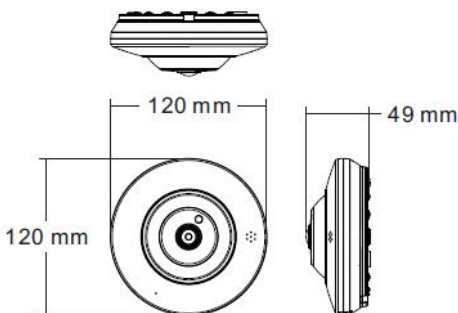

P-1200

12MP Fisheye IP CAMERA 1200万画素 360° 全方位カメラ

オプション
CXH-MDB

高解像度カメラ - 最大1200万画素

全方位 360度 - 死角のない映像

FEATURES

- 1/2.3" 12MP CMOS
- 有効画素 (4000 × 3000)
- H.265 & H.264 トリプルストリーミング
- 最大15fps(4000 × 3000) / 25fps(3000 × 3000)
- 防雨防塵 (IP66)
- ストレージ(マイクロSD搭載可、最大256GB)
- マイク&スピーカー内蔵

■デザインや仕様などは予告なく変更する場合がありますのでご了承ください。

P-1200	
イメージデバイス	1/2.3" 12MP CMOS
有効画素数	4000(H)X3000(V)
アスペクト比	HD: 4:3
レンズ	魚眼レンズ 1.6mm
画角	全方位360°
最低照度	カラー: 0.01ルクス@F1.6 白黒: 0ルクス@赤外線オン
IR LED	照射距離 10m
デイ & ナイト	オート / デイ / ナイト (ICR)
フォーカス	固定
3D DNR	調整可
WDR	デジタルWDR 調整可
プライバシー	オン/オフ、4ゾーン設定

その他

防雨防塵	IP66
電源	PoE IEEE 802.3af /3.8W、 最大9.6W(LED使用時)
外寸 パイ×H mm	120 × 49
重量	400g
使用環境	-30℃～60℃
NDA	適合製品