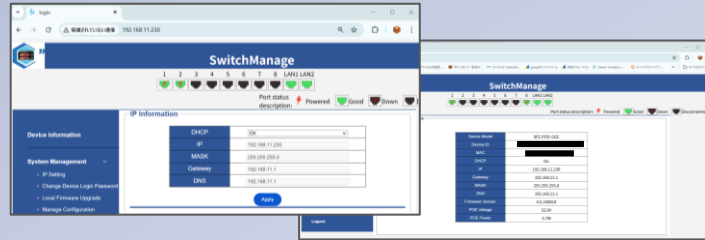

# POE-G0402-C/W

ライトマネージド PoE(+)スイッチングハブ  
クラウド&ウェブからデバイス管理が可能！

## 【PC管理画面】

## 【スマホ管理画面】

スマホアプリインストール

App Store Google Play

● PCやスマホで、データ容量や消費電力をチェック

● 死活監視機能、ウォッチドッグ標準搭載

● PCやスマホで、デバイスの電源をオン・オフ

● エクステンモード、最大200m配線可

● PCやスマホで、VLAN設定、セキュリティ強化