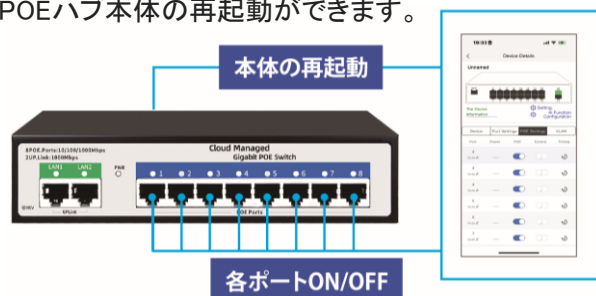

## 【スマホ管理画面】

スマホアプリインストール

App Store Google Play

● PCやスマホで、データ容量や消費電力をチェック

● 死活監視機能、ウォッチドッグ標準搭載

● PCやスマホで、デバイスの電源をオン・オフ

● エクステンモード、最大200m配線可

● PCやスマホで、VLAN設定、セキュリティ強化

● 自動再起動設定可

点灯: リンク正常  
消灯: リンク停止  
点滅: データ伝送中

点灯: パワーオン

4 PoEポート  
(1Gbps)

2 アップリンク  
(1Gbps)

クラウド⇄ウェブ切り替えスイッチ

リセット: WEB位置の状態から **2秒以内**に「CLOUD → WEB」へ切り替えることで初期化が実行されます。

## 遠隔からデバイスの電源をオン・オフ

遠隔地からスマホやPCで、各ポートの給電をオン・オフ、POEハブ本体の再起動ができます。