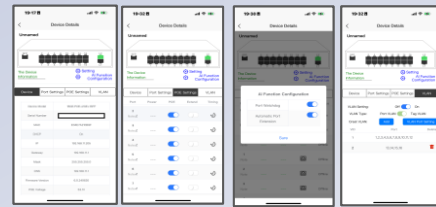

## 【PC管理画面】

## 【スマホ管理画面】

スマホアプリインストール

App Store Google Play

● PCやスマホで、データ容量や消費電力をチェック

● 死活監視機能、ウォッチドッグ標準搭載

● PCやスマホで、デバイスの電源をオン・オフ

● エクステンモード、最大200m配線可

● PCやスマホで、VLAN設定、セキュリティ強化