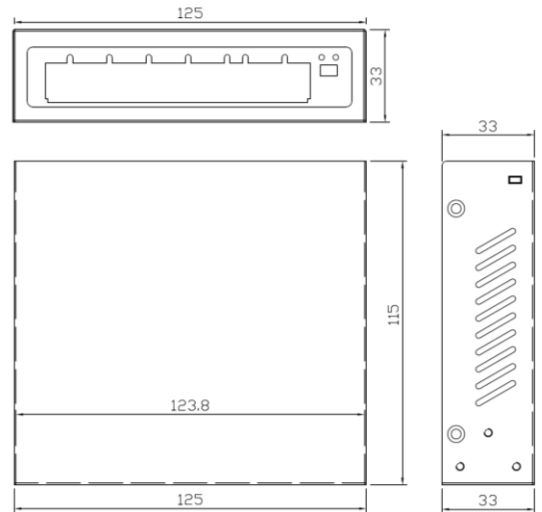

● PCやスマホで、データ容量や消費電力をチェック

● 死活監視機能、ウォッチドッグ標準搭載

● PCやスマホで、デバイスの電源をオン・オフ

● エクステンモード、最大200m配線可

● PCやスマホで、VLAN設定、セキュリティ強化

● 自動再起動設定可

点灯: リンク正常
消灯: リンク停止
点滅: データ伝送中

点灯: パワーオン

4 PoEポート
(1Gbps)

2 アップリンク
(1Gbps)

クラウド⇄ウェブ切り替えスイッチ

リセット: WEB位置の状態から **2秒以内**に「CLOUD → WEB」へ切り替えることで初期化が実行されます。