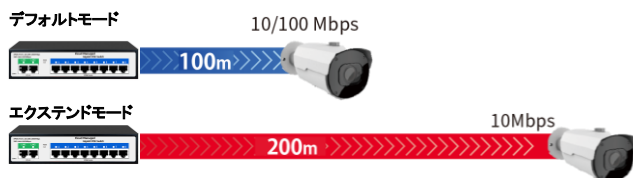

エクステンド機能

エクステンドモードに切り替えると、最大 200メートル、適応速度は、10 Mbpsです。