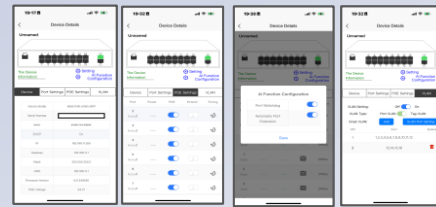

POE-G0802-C/W

ライトマネージド PoE(+)スイッチングハブ クラウド&ウェブからデバイス管理が可能！

【PC管理画面】

【スマホ管理画面】

スマホアプリインストール

App Store Google Play

- PCやスマホで、データ容量や消費電力をチェック

- 死活監視機能、ウォッチドッグ標準搭載

- PCやスマホで、デバイスの電源をオン・オフ

- エクステンモード、最大200m配線可

- PCやスマホで、VLAN設定、セキュリティ強化

- 自動再起動設定可

2 アップリンク
(1Gbps)

点灯: パワーオン

点灯: リンク正常
消灯: リンク停止
点滅: データ伝送中

クラウド⇄ウェブ切り替えスイッチ
リセット: WEB位置の状態から 2秒以内に「CLOUD → WEB」へ切り替えることで初期化が実行されます。