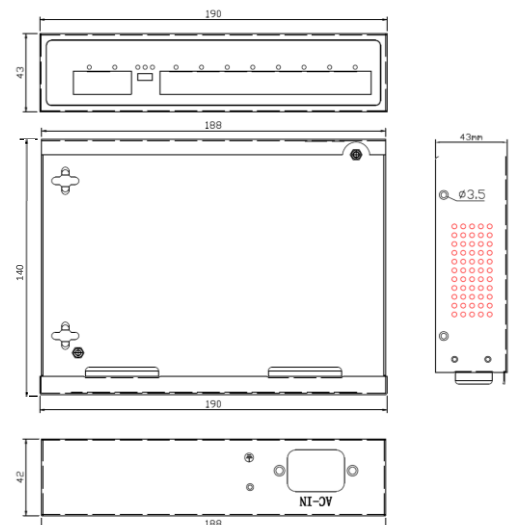

クラウド⇄ウェブ切り替えスイッチ
リセット: WEB位置の状態から 2秒以内に「CLOUD → WEB」へ切り替えることで初期化が実行されます。

8 PoEポート
(1Gbps)