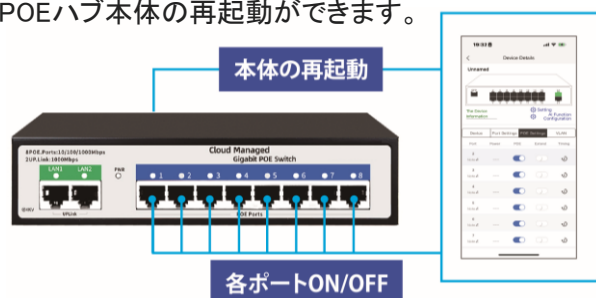

POE-G0802-C/W

ライトマネージド PoE(+)スイッチングハブ クラウド&ウェブからデバイス管理が可能！

【PC管理画面】

【スマホ管理画面】

スマホアプリインストール

App Store Google Play

- PCやスマホで、データ容量や消費電力をチェック

- 死活監視機能、ウォッチドッグ標準搭載

- PCやスマホで、デバイスの電源をオン・オフ

- エクステンモード、最大200m配線可

- PCやスマホで、VLAN設定、セキュリティ強化

- 自動再起動設定可

2 アップリンク
(1Gbps)

点灯: パワーオン

点灯: リンク正常
消灯: リンク停止
点滅: データ伝送中

クラウド⇄ウェブ切り替えスイッチ
リセット: WEB位置の状態から 2秒以内に「CLOUD → WEB」へ切り替えることで初期化が実行されます。

8 PoEポート
(1Gbps)

遠隔からデバイスの電源をオン・オフ

遠隔地からスマホやPCで、各ポートの給電をオン・オフ、POEハブ本体の再起動ができます。

エクステンド機能

エクステンドモードに切り替えると、最大 200メートル、適応速度は、10 Mbpsです。

カメラ死活監視 ウォッチドッグ機能

4分間データ通信が検出されない場合、給電を停止し、カメラを再起動させます。

※スマホやPCから簡単に設定のオン・オフが可能です。

仕様

I/O インターフェース		
電源	AC 入力 (100-240V)	
イーサネット	8 PoE (1Gbps) + 2 アップリンク (1Gbps)	
パフォーマンス		
スイッチング容量	20Gbps	
MAC アドレス	2K	
ジャンボフレーム	2Kbytes	
トランスファモード	ストアー & フォワード	
規格		
準拠規格	IEEE802.3 (10Base-T)	
	IEEE802.3u (100Base-TX)	
	IEEE802.3x (Flow control)	
PoE規格	IEEE802.3af (15.4W)	
	IEEE802.3at (30W)	
	給電容量 (最大120W)	
伝送速度 適合ケーブル 伝送距離	10Mbps (10Base-T, Cat3以上、≤100m)	
	100Mbps (100Base-TX, Cat5以上、≤100m)	
	1000Mbps (1000Base-TX, Cat5e以上、≤100m)	
環境		
環境	動作温度: 0~40° C	
	保管温度: -40~70° C	
	動作湿度: 10%~90%、結露不可	
	保管湿度: 5%~90%、結露不可	
LED表示		
LEDライト	Power (点灯: 電源オン)、1~10 グリーンライト (点灯 & 点滅: リンク & データ伝送)	
クラウド・マネージド		
管理項目	【エクステンド】	ポート別にOn・Offまたは自動認識を選択、 選択時、1~8番ポートが最大200m (10Mbps) まで配線可能
	【ウォッチドッグ】	OnまたはOff選択
	【遠隔On・Off】	ポート別に給電のOn・Off、ハブ本体の再起動
	【VLAN】	On・Off選択、ポート別またはVLAN ID別に設定可
サイズ・重量		
サイズ	190 × 140 × 43mm	
重量	700g	