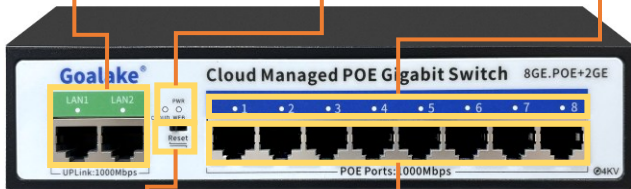

POE-G0802-C/W

ライトマネージド PoE(+)スイッチングハブ クラウド&ウェブからデバイス管理が可能！

【PC管理画面】

【スマホ管理画面】

スマホアプリインストール

App Store Google Play

- PCやスマホで、データ容量や消費電力をチェック

- 死活監視機能、ウォッチドッグ標準搭載

- PCやスマホで、デバイスの電源をオン・オフ

- エクステンモード、最大200m配線可

- PCやスマホで、VLAN設定、セキュリティ強化

- 自動再起動設定可

2 アップリンク
(1Gbps)

点灯: パワーオン

点灯: リンク正常
消灯: リンク停止
点滅: データ伝送中

クラウド⇄ウェブ切り替えスイッチ
リセット: WEB位置の状態から 2秒以内に「CLOUD → WEB」へ切り替えることで初期化が実行されます。

8 PoEポート
(1Gbps)

遠隔からデバイスの電源をオン・オフ

遠隔地からスマホやPCで、各ポートの給電をオン・オフ、POEハブ本体の再起動ができます。

エクステンド機能

エクステンドモードに切り替えると、最大 200メートル、適応速度は、10 Mbpsです。

カメラ死活監視 ウォッチドッグ機能

4分間データ通信が検出されない場合、給電を停止し、カメラを再起動させます。

※スマホやPCから簡単に設定のオン・オフが可能です。

仕様

I/O インターフェース		
電源	AC 入力 (100-240V)	
イーサネット	8 PoE (1Gbps) + 2 アップリンク (1Gbps)	
パフォーマンス		
スイッチング容量	20Gbps	
MAC アドレス	2K	
ジャンボフレーム	2Kbytes	
トランスファモード	ストアー & フォワード	
規格		
準拠規格	IEEE802.3 (10Base-T)	
	IEEE802.3u (100Base-TX)	
	IEEE802.3x (Flow control)	
PoE規格	IEEE802.3af (15.4W)	
	IEEE802.3at (30W)	
	給電容量 (最大120W)	
伝送速度 適合ケーブル 伝送距離	10Mbps (10Base-T, Cat3以上、≤100m)	
	100Mbps (100Base-TX, Cat5以上、≤100m)	
	1000Mbps (1000Base-TX, Cat5e以上、≤100m)	
環境		
環境	動作温度: 0~40° C	
	保管温度: -40~70° C	
	動作湿度: 10%~90%、結露不可	
	保管湿度: 5%~90%、結露不可	
LED表示		
LEDライト	Power (点灯: 電源オン)、1~10 グリーンライト (点灯 & 点滅: リンク & データ伝送)	
クラウド・マネージド		
管理項目	【エクステンド】	ポート別にOn・Offまたは自動認識を選択、 選択時、1~8番ポートが最大200m (10Mbps) まで配線可能
	【ウォッチドッグ】	OnまたはOff選択
	【遠隔On・Off】	ポート別に給電のOn・Off、ハブ本体の再起動
	【VLAN】	On・Off選択、ポート別またはVLAN ID別に設定可
サイズ・重量		
サイズ	190 × 140 × 43mm	
重量	700g	