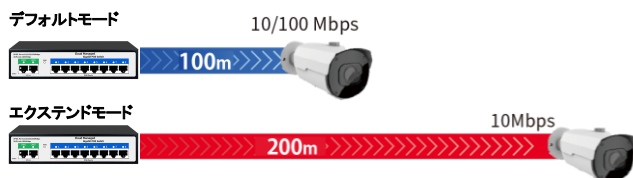

8 PoEポート
(1Gbps)

遠隔からデバイスの電源をオン・オフ

遠隔地からスマホやPCで、各ポートの給電をオン・オフ、POEハブ本体の再起動ができます。

エクステンド機能

エクステンドモードに切り替えると、最大 200メートル、適応速度は、10 Mbpsです。

カメラ死活監視 ウォッチドッグ機能

4分間データ通信が検出されない場合、給電を停止し、カメラを再起動させます。

※スマホやPCから簡単に設定のオン・オフが可能です。

仕様

I/O インターフェース		
電源	AC 入力 (100-240V)	
イーサネット	8 PoE (1Gbps) + 2 アップリンク (1Gbps)	
パフォーマンス		
スイッチング容量	20Gbps	
MAC アドレス	2K	
ジャンボフレーム	2Kbytes	
トランスファモード	ストアー & フォワード	
規格		
準拠規格	IEEE802.3 (10Base-T)	
	IEEE802.3u (100Base-TX)	
	IEEE802.3x (Flow control)	
PoE規格	IEEE802.3af (15.4W)	
	IEEE802.3at (30W)	
	給電容量 (最大120W)	
伝送速度 適合ケーブル 伝送距離	10Mbps (10Base-T, Cat3以上、≤100m)	
	100Mbps (100Base-TX, Cat5以上、≤100m)	
	1000Mbps (1000Base-TX, Cat5e以上、≤100m)	
環境		
環境	動作温度: 0~40° C	
	保管温度: -40~70° C	
	動作湿度: 10%~90%、結露不可	
	保管湿度: 5%~90%、結露不可	
LED表示		
LEDライト	Power (点灯: 電源オン)、1~10 グリーンライト (点灯 & 点滅: リンク & データ伝送)	
クラウド・マネージド		
管理項目	【エクステンド】	ポート別にOn・Offまたは自動認識を選択、 選択時、1~8番ポートが最大200m (10Mbps) まで配線可能
	【ウォッチドッグ】	OnまたはOff選択
	【遠隔On・Off】	ポート別に給電のOn・Off、ハブ本体の再起動
	【VLAN】	On・Off選択、ポート別またはVLAN ID別に設定可
サイズ・重量		
サイズ	190 × 140 × 43mm	
重量	700g	