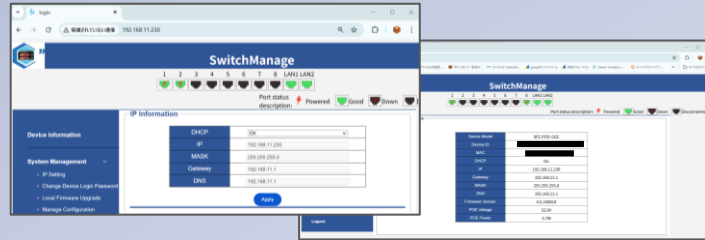

POE-G0802-C/W

ライトマネージド PoE(+)スイッチングハブ クラウド&ウェブからデバイス管理が可能！

【PC管理画面】

【スマホ管理画面】

スマホアプリインストール

App Store Google Play

- PCやスマホで、データ容量や消費電力をチェック

- 死活監視機能、ウォッチドッグ標準搭載

- PCやスマホで、デバイスの電源をオン・オフ

- エクステンモード、最大200m配線可

- PCやスマホで、VLAN設定、セキュリティ強化

- 自動再起動設定可

2 アップリンク
(1Gbps)

点灯: パワーオン

点灯: リンク正常
消灯: リンク停止
点滅: データ伝送中

クラウド⇄ウェブ切り替えスイッチ
リセット: WEB位置の状態から 2秒以内に「CLOUD → WEB」へ切り替えることで初期化が実行されます。