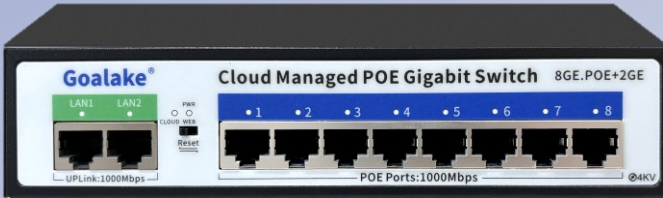

POE-G0802-C/W

ライトマネージド PoE(+)スイッチングハブ クラウド&ウェブからデバイス管理が可能！

【PC管理画面】

【スマホ管理画面】

スマホアプリインストール

App Store Google Play

- PCやスマホで、データ容量や消費電力をチェック

- 死活監視機能、ウォッチドッグ標準搭載

- PCやスマホで、デバイスの電源をオン・オフ

- エクステンモード、最大200m配線可

- PCやスマホで、VLAN設定、セキュリティ強化

- 自動再起動設定可

2 アップリンク
(1Gbps)

点灯: パワーオン

点灯: リンク正常
消灯: リンク停止
点滅: データ伝送中

クラウド⇄ウェブ切り替えスイッチ
リセット: WEB位置の状態から 2秒以内に「CLOUD → WEB」へ切り替えることで初期化が実行されます。

8 PoEポート
(1Gbps)

遠隔からデバイスの電源をオン・オフ

遠隔地からスマホやPCで、各ポートの給電をオン・オフ、POEハブ本体の再起動ができます。

エクステンド機能

エクステンドモードに切り替えると、最大 200メートル、適応速度は、10 Mbpsです。

カメラ死活監視 ウォッチドッグ機能

4分間データ通信が検出されない場合、給電を停止し、カメラを再起動させます。

※スマホやPCから簡単に設定のオン・オフが可能です。

仕様

I/O インターフェース		
電源	AC 入力 (100-240V)	
イーサネット	8 PoE (1Gbps) + 2 アップリンク (1Gbps)	
パフォーマンス		
スイッチング容量	20Gbps	
MAC アドレス	2K	
ジャンボフレーム	2Kbytes	
トランスファモード	ストアー & フォワード	
規格		
準拠規格	IEEE802.3 (10Base-T)	
	IEEE802.3u (100Base-TX)	
	IEEE802.3x (Flow control)	
PoE規格	IEEE802.3af (15.4W)	
	IEEE802.3at (30W)	
	給電容量 (最大120W)	
伝送速度 適合ケーブル 伝送距離	10Mbps (10Base-T, Cat3以上、≤100m)	
	100Mbps (100Base-TX, Cat5以上、≤100m)	
	1000Mbps (1000Base-TX, Cat5e以上、≤100m)	
環境		
環境	動作温度: 0~40° C	
	保管温度: -40~70° C	
	動作湿度: 10%~90%、結露不可	
	保管湿度: 5%~90%、結露不可	
LED表示		
LEDライト	Power (点灯: 電源オン)、1~10 グリーンライト (点灯 & 点滅: リンク & データ伝送)	
クラウド・マネージド		
管理項目	【エクステンド】	ポート別にOn・Offまたは自動認識を選択、 選択時、1~8番ポートが最大200m (10Mbps) まで配線可能
	【ウォッチドッグ】	OnまたはOff選択
	【遠隔On・Off】	ポート別に給電のOn・Off、ハブ本体の再起動
	【VLAN】	On・Off選択、ポート別またはVLAN ID別に設定可
サイズ・重量		
サイズ	190 × 140 × 43mm	
重量	700g	