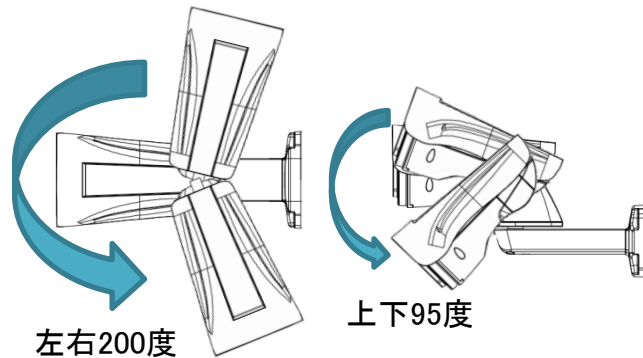

PTZ-3200 IP- 4X

ズームレンズとパンチルト機能が標準搭載！
面倒な画角調整もこれで解決！

Full-HD
1920 × 1080

© Babak Tafreshi

FEATURES

- H265/H264
- 2.1M CMOS プログレッシブスキャン
- 電動ズーム & オートフォーカス
光学4倍ズーム (2.8~12mm)
- 可動領域 : パン 0° ~ 200°
チルト -45° ~ 40°
- LED (4個)、照射距離 (最大30m)
- 最低照度0ルクス (赤外線LED作動時)
- 防水防塵 IP66

Demention

最大4倍ズーム

製品	PTZ-3200 IP-4X
電源	DC12V / 3A (LEDオン) ※PoE対応
総画素数	210万画素
有効画素数	1920(H) x 1080(V)
イメージセンサー	1/2.9" 2.1MP CMOS
同期システム	プログレッシブスキャン
レンズ	光学4倍ズーム(2.8~12mm)
パンチルト	パン(左右):0~220° チルト(上下):-45~40°
最低照度	0ルクス / 赤外線LEDオン
IR LED/照射距離	赤外線LED(4個)/照射距離(最大30m)
アイリス・コントロール	オート
逆光補正	デジタルWDR
動画圧縮	H.265/H.264/MJPEG
ビットレート	32Kbps~10Mbps
メインストリーム	30fps@1080P
サブストリーム	30fps@640 x 480
プロトコル	TCP/IP, HTTP, FTP, RTSP, UPnP, DNS, NTP, RTP, UDP, IGMP,P2P
ONVIF	ONVIF サポート
イーサネット	1 RJ45 10M / 100M
防水防塵	IP66
使用環境	温度 -40° C ~ +60° C 湿度 90% RH 以下
サイズ / 重量	307mm x 120mm x 184mm(L x W x H) / 3Kg