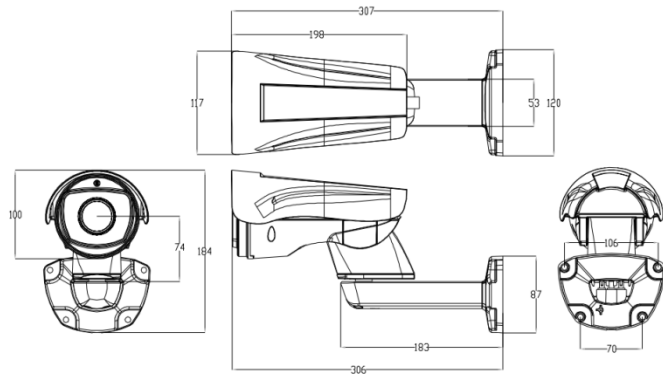

PTZ-3200 IP- 4X

ズームレンズとパンチルト機能が標準搭載！
面倒な画角調整もこれで解決！

Full-HD
1920 × 1080

© Babak Tafreshi

FEATURES

- H265/H264
- 2.1M CMOS プログレッシブスキャン
- 電動ズーム & オートフォーカス
光学4倍ズーム (2.8~12mm)
- 可動領域 : パン 0° ~ 200°
チルト -45° ~ 40°
- LED (4個)、照射距離 (最大30m)
- 最低照度0ルクス (赤外線LED作動時)
- 防水防塵 IP66

Demention

最大4倍ズーム

製品	PTZ-3200 IP-4X
電源	DC12V / 3A (LEDオン) ※PoE対応
総画素数	210万画素
有効画素数	1920(H) x 1080(V)
イメージセンサー	1/2.9" 2.1MP CMOS
同期システム	プログレッシブスキャン
レンズ	光学4倍ズーム(2.8~12mm)
パンチルト	パン(左右):0~220° チルト(上下):-45~40°
最低照度	0ルクス / 赤外線LEDオン
IR LED/照射距離	赤外線LED(4個)/照射距離(最大30m)
アイリス・コントロール	オート
逆光補正	デジタルWDR
動画圧縮	H.265/H.264/MJPEG
ビットレート	32Kbps~10Mbps
メインストリーム	30fps@1080P
サブストリーム	30fps@640 x 480
プロトコル	TCP/IP, HTTP, FTP, RTSP, UPnP, DNS, NTP, RTP, UDP, IGMP,P2P
ONVIF	ONVIF サポート
イーサネット	1 RJ45 10M / 100M
防水防塵	IP66
使用環境	温度 -40° C ~ +60° C 湿度 90% RH 以下
サイズ / 重量	307mm x 120mm x 184mm(L x W x H) / 3Kg