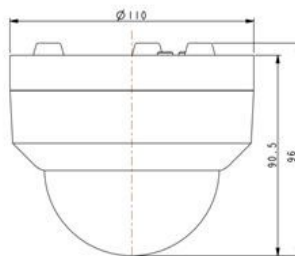

PTZ-4200 IP-4X

ズームレンズとパンチルト機能が
マウスで調整できる便利機能が

標準搭載!

画角調整も
PTZ機能により、

早くて簡単になりました。

Full-HD

1920×1080

FEATURE

- H265/H264
- 2.1メガ CMOS プログレッシブスキャン
- 電動ズーム & オートフォーカス
光学4倍ズーム(2.8~8mm)
- 可動領域: パン355°、チルト70°
- LED(4個)、照射距離(最大35m)
- DC12V/2A (PoE搭載)
- IP66

Demention

PTZ可動領域

最大4倍ズーム

PTZ-4200 IP- 4X

製品	PTZ-4200 IP-4X
電源	DC12V / 2A (LEDオン) ※PoE対応
総画素数	210万画素
有効画素数	1920(H) x 1080(V)
イメージセンサー	1/2.9" SONY 2.1MP CMOS
同期システム	プログレッシブスキャン
レンズ	光学4倍ズーム(2.8~12mm)
パンチルト	パン(左右):0~355° チルト(上下):0~70°
最低照度	0ルクス / 赤外線LEDオン
IR LED/照射距離	赤外線LED(4個)/照射距離(最大35m)
アイリス・コントロール	オート
逆光補正	デジタルWDR
動画圧縮	H.265/H.264/MJPEG
ビットレート	32Kbps~5Mbps
メインストリーム	30fps@1080P、30fps@720P
サブストリーム	30fps@640 x 480
プロトコル	TCP/IP, HTTP, FTP, RTSP, UPnP, DNS, NTP, RTP, UDP, IGMP,P2P
ONVIF	ONVIF サポート
イーサネット	1 RJ45 10M / 100M
防水・防塵	IP66
使用環境	温度 -15° C ~ +60° C 湿度 90% RH 以下
サイズ / 重量	110mm x 96mm(パイ x H) / 1100g