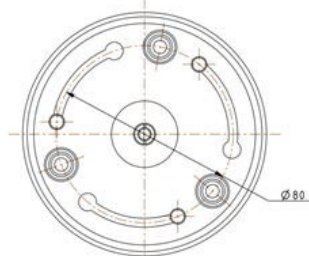

PTZ-4200 IP-4X

ズームレンズとパンチルト機能が
マウスで調整できる便利機能が

標準搭載!

画角調整も
PTZ機能により、

早くて簡単になりました。

Full-HD

1920×1080

FEATURE

- H265/H264
- 2.1メガ CMOS プログレッシブスキャン
- 電動ズーム & オートフォーカス
光学4倍ズーム(2.8~8mm)
- 可動領域: パン355°、チルト70°
- LED(4個)、照射距離(最大35m)
- DC12V/2A (PoE搭載)
- IP66

Demention

PTZ可動領域

最大4倍ズーム

PTZ-4200 IP- 4X

製品	PTZ-4200 IP-4X
電源	DC12V / 2A (LEDオン) ※PoE対応
総画素数	210万画素
有効画素数	1920(H) x 1080(V)
イメージセンサー	1/2.9" SONY 2.1MP CMOS
同期システム	プログレッシブスキャン
レンズ	光学4倍ズーム(2.8~12mm)
パンチルト	パン(左右):0~355° チルト(上下):0~70°
最低照度	0ルクス / 赤外線LEDオン
IR LED/照射距離	赤外線LED(4個)/照射距離(最大35m)
アイリス・コントロール	オート
逆光補正	デジタルWDR
動画圧縮	H.265/H.264/MJPEG
ビットレート	32Kbps~5Mbps
メインストリーム	30fps@1080P、30fps@720P
サブストリーム	30fps@640 x 480
プロトコル	TCP/IP, HTTP, FTP, RTSP, UPnP, DNS, NTP, RTP, UDP, IGMP,P2P
ONVIF	ONVIF サポート
イーサネット	1 RJ45 10M / 100M
防水・防塵	IP66
使用環境	温度 -15° C ~ +60° C 湿度 90% RH 以下
サイズ / 重量	110mm x 96mm(パイ x H) / 1100g