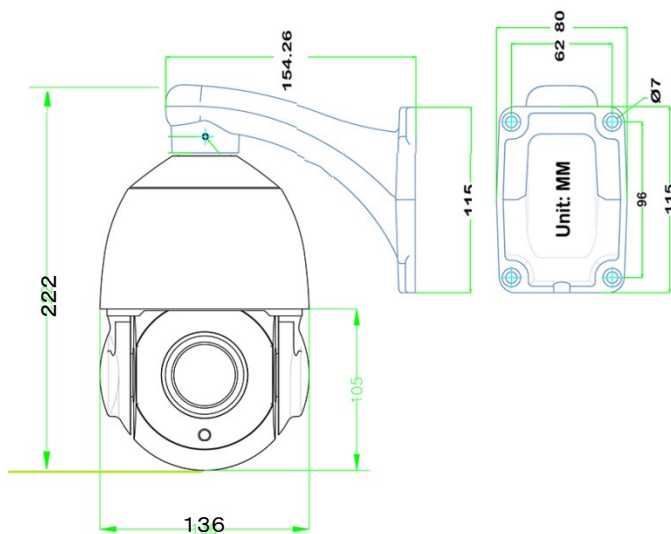

PTZ-5200 IP-18X

ズームレンズ(光学18倍)

パン(エンドレス回転)、チルト (93°) !

赤外線スターライトPTZカメラ!

Full-HD

1920×1080

FEATURES

- H265/H264
- 2.1MP Starvis CMOS センサー
- 電動ズーム & オートフォーカス
光学18倍ズーム (5.35~96.3mm)
- 可動領域: パンエンドレス回転、チルト93°
- IR LED (6個)、照射距離(最大60m)
- DC12V/3A (PoE搭載)
- IP66

Dimension

最大18倍ズーム

PTZ可動領域

製品	PTZ-5200 IP-18X
電源	DC12V / 3A (LEDオン) ※PoE+搭載
総画素数	210万画素
有効画素数	1920(H) x 1080(V)
イメージセンサー	1/2.8" Starvis 2.1MP CMOS
同期システム	プログレッシブスキャン
レンズ	光学18倍ズーム(5.35~96.3mm)
パンチルト	パン(左右):エンドレス回転 0~360° チルト(上下):0~93°
最低照度	カラー:0.008ルクス@F1.6、白黒:0ルクス@赤外線オン
IR LED/照射距離	IR LED(6個)/照射距離(最大60m)
アイリス・コントロール	オート
逆光補正	デジタルWDR
動画圧縮	H.265/H.264
ビットレート	32Kbps~5Mbps
メインストリーム	30fps@1080P、30fps@720P
サブストリーム	30fps@640 x 480
プロトコル	TCP/IP, HTTP, FTP, RTSP, UPnP, DNS, NTP, RTP, UDP, IGMP,P2P
ONVIF	ONVIF サポート
イーサネット	1 RJ45 10M / 100M
防雨・防塵	IP66
使用環境	温度 -15° C ~ +60° C 湿度 90% RH 以下
サイズ / 重量	※本体のみ 136mm x 222mm(パイ x H) / 4200g