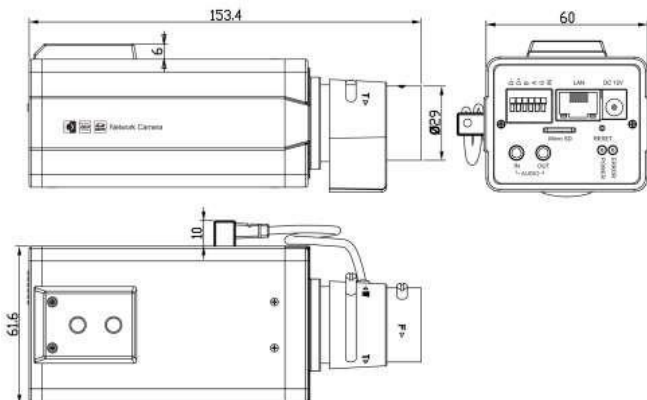

## 2MP Super WDR Starlight Camera

**2MP**
**1920 × 1080**
**WDR**
**2MP**
**PoE**

### FEATURES

- 2.0MP HD-IP ボックスカメラ
- レンズ(オプション、2.8~12mm、水平87.9度)
- 超最低照度(0.002ルクス)
- スーパーWDR / NR(ノイズリダクション)
- ストレージ(マイクロSD搭載可、最大256GB)
- トリプルコーデック(H.265, H.264, MJPEG)
- PoE搭載(IEEE802.3af)
- Onvif ProfileS

SA-2951PB	
イメージデバイス	2.0MP Progressive Scan CMOS sensor
有効画素数	1920(H)X1080(V)
アスペクト比	HD: 16:9
レンズ	オプション 2.8~12 mm
水平画角	87.9° ~ 32.6°
最低照度	カラー : 0.002Lux 白黒 : 0.001Lux
デイ & ナイト	オート / デイ / ナイト (ICR)
3D DNR	調整可
シャッタースピード	1/5sec ~ 1/100000sec
ホワイトバランス	Auto / Manual / Florescent / etc
WDR	WDR 調整可
プライバシー	オン/オフ、4ゾーン設定

その他	
電源	DC12V(2.5W) PoE IEEE 802.3af
外寸 W×D×H mm	60 x 153.4 x 50
重量	375g
使用環境	-30℃~60℃

■ デザインや仕様などは予告なく変更する場合がありますのでご了承ください。