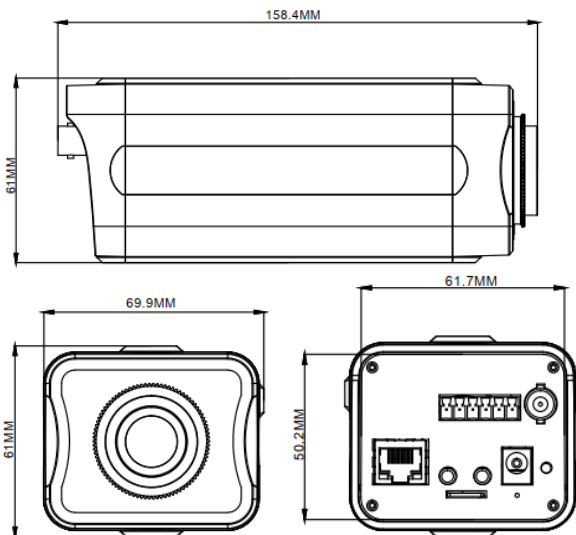

## 5MP Indoor POE Box Camera

**5MP**  
**2592 × 1944**

### FEATURES

- 5.0MP HD-IP ボックスカメラ
- オプションレンズ (2.8~12mm)
- 最低照度 (0.01ルクス@白黒)
- デジタルWDR / NR (ノイズリダクション)
- ストレージ (マイクロSD搭載可、最大256GB)
- コーデック (H.265, H.264)
- PoE搭載 (IEEE802.3af)
- Onvif ProfileS, G

SA-3500 IP	
イメージデバイス	1/2.9" 5.0MP Progressive CMOS sensor
有効画素数	2592(H)X1944(V)
アスペクト比	HD: 4:3
レンズ	CSマウント オプション 2.8~12 mm
最低照度	カラー : 0.1Lux 白黒 : 0.01Lux
デイ & ナイト	オート / デイ / ナイト (ICR)
3D DNR	調整可
シャッタースピード	1/5sec ~ 1/20000sec
ホワイトバランス	自動 / 手動 / 屋内
WDR	デジタルWDR 調整可
プライバシー	オン/オフ、4ゾーン設定

その他	
電源	DC12V(5W) PoE IEEE 802.3af
外寸 W×D×H mm	69.9 x 158.4 x 61
重量	434g
使用環境	-30℃~60℃

■デザインや仕様などは予告なく変更する場合がありますのでご了承ください。