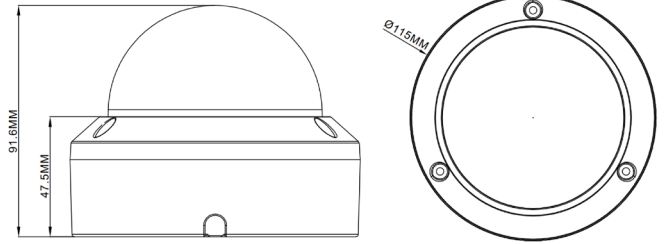

VA-4500 IPM-AI3.0

5MP AI IP Starlight DOME CAMERA
500万画素 AI搭載 スターライトドームカメラ！

FEATURES

- 1/2.7" 5.0MP Starlight CMOS
- 有効画素 (2592 × 1944)、水平解像度 (1944P)
- 最大30fps@5MP(2592 × 1944)、H.265 & H.264
- 電動ズーム (2.8~8mm)
- 音声 (1入力・1出力)
- アラーム (1入力・1出力)
- ストレージ (マイクロSD搭載可、最大256GB)
- 防雨防塵 (IP67)