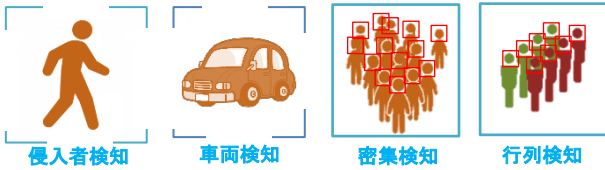

VA-4500 IPM-AI3.0

5MP AI IP Starlight DOME CAMERA
500万画素 AI搭載 スターライトドームカメラ！

FEATURES

- 1/2.7" 5.0MP Starlight CMOS
- 有効画素 (2592 × 1944)、水平解像度 (1944P)
- 最大30fps@5MP(2592 × 1944)、H.265 & H.264
- 電動ズーム (2.8~8mm)
- 音声 (1入力・1出力)
- アラーム (1入力・1出力)
- ストレージ (マイクロSD搭載可、最大256GB)
- 防雨防塵 (IP67)

AI 3.0

侵入者や侵入車両を検知し、自動警告！
人数や待機状態を分析し通知・警告！

人・車両認識

顔を識別し、不審者を通知、
登録者の入室管理などに活用！

顔認証

ナンバー撮影カメラがナンバーを捉え
簡単検索！

ナンバー検知

SDカードを使い、カメラの映像を録画！
常時録画やモーション録画、AI録画も！