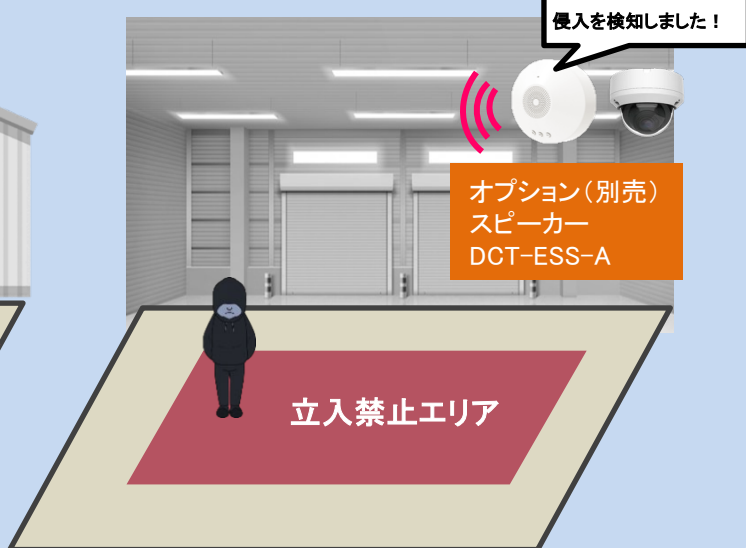

AIによる『自動威嚇機能』と『通報機能』

設定したエリアで不審者や不審車両を検知すると

赤青フラッシュライトや登録した音声で自動威嚇を行います。

※フラッシュライトや威嚇用スピーカーはオプション(別売)です。

光による威嚇

音声による威嚇

不審者を検知すると

プッシュ通知またはメールでスマホに知らせます。