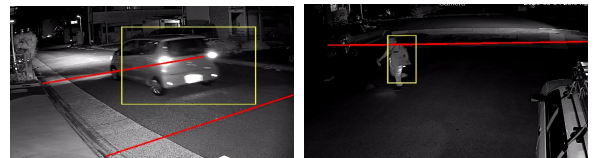

AI 3.0

侵入者や侵入車両を検知し、自動警告！
人数や待機状態を分析し通知・警告！

人・車両認識

顔を識別し、不審者を通知、
登録者の入室管理などに活用！

顔認証

ナンバー撮影カメラがナンバーを捉え
簡単検索！

ナンバー検知

SDカードを使い、カメラの映像を録画！
常時録画やモーション録画、AI録画も！

SDカード録画

雨天でも、しっかり検知！
雨天でも、人も車両も識別

雨天

夜間でも、しっかり検知！
夜間でも、人も車両も識別

夜間

オプション

製品番号	CXH-BR	CXH-BR-J	BZJ-C2
			

VA-4500 IPM-AI3.0

イメージデバイス	1/2.7" 5.0MP Starlight CMOS
有効画素数	2592(H)X1944(V)
アスペクト比	HD: 4:3 (5MP)、16:9 (4MP)
レンズ	電動ズームレンズ 2.8~8mm
水平画角 / 垂直画角	約101~42° / 約74~31°
最低照度	カラー: 0.002ルクス@F1.2 白黒: 0ルクス@赤外線オン
AI最大検知距離 (推奨)	12~13m (2.7 mmレンズ基準) ※夜間はIR LED照射距離により異なります。 ※顔検知・ナンバープレート検知は対象外です。
IR LED	照射距離 20m
デイ & ナイト	オート / デイ / ナイト (ICR)
フォーカス	オート
ノイズリダクション	調整可
逆光補正	WDR 120dB
プライバシー	オン/オフ、4ゾーン設定