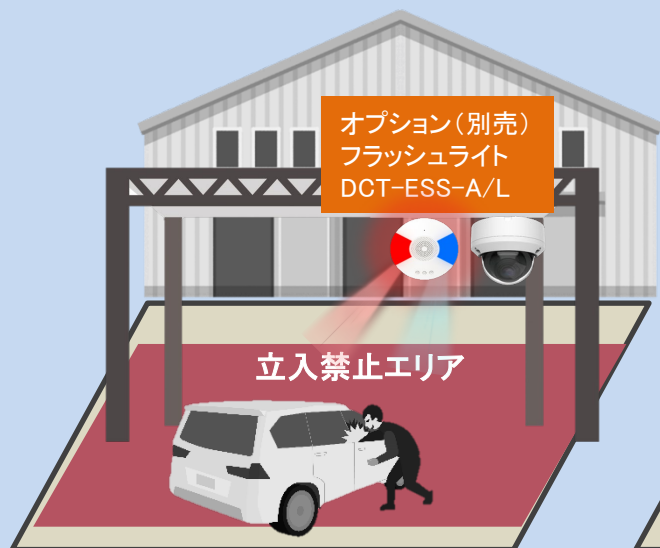

AIによる『自動威嚇機能』と『通報機能』

設定したエリアで不審者や不審車両を検知すると

赤青フラッシュライトや登録した音声で自動威嚇を行います。

※フラッシュライトや威嚇用スピーカーはオプション(別売)です。

光による威嚇