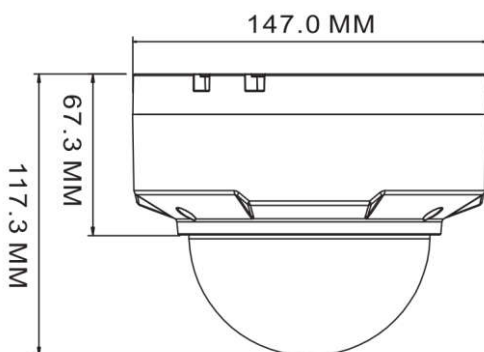

FEATURES

- 1/2.9" 2.19MP SONY Progressive CMOS
- 電動ズームレンズ (2.8~12mm)
- 水平画角 (最大 約100度)
- 最低照度 (0ルクス、赤外線LED使用)
- LED (20個)、照射距離 (30m)
- デジタルノイズリダクション (3D DNR)
- 映像出力 (TVI / AHD / CVI / CVBS)
- UTCサポート (同軸ケーブルを通し設定可)