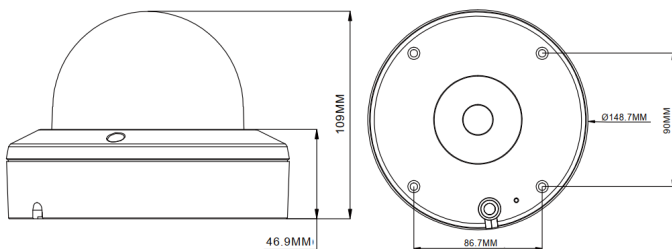

VA-7500M-WDR

5MP TVI & AHD
Motorized Lens IR Vandal Dome Camera

4in1
 TVI/AHD/CVI/SD

5MP
 2592 × 1944

オプション		
製品番号	CXH-BC	BZJ-B2
		

MODEL VA-7500M-WDR

製品	VA-7500M-WDR
電源	DC12V / 500mA (LEDオン)
総画素数	503万画素
有効画素数	2592(H) x 1944(V)
イメージセンサー	1 / 2.7 5.0MP CMOS
同期システム	プログレッシブスキャン
映像出力解像度	1944P
映像出力モード	TVI / AHD / CVI / CVBS
S/N比	50dB以上 (AGC Off)
レンズ	5MP 電動ズームレンズ(2.7~13.5mm)
最低照度	カラー(0.05ルクス) 白黒(0ルクス / 赤外線LEDオン)
IR LED/照射距離	IR LED(4個) / 照射距離(30m)
アイリス・コントロール	マニュアル
逆光補正	WDR
ゲイン・コントロール	オート
ホワイト・バランス	オート / マニュアル
シャッタースピード	オート(1/5~1/20,000sec) フリッカーレス設定可
デイナイト	カラー / 白黒 / オート / EXT
プライバシー設定	-
デジタル・ノイズ・リダクション	3D DNR
シャープネス	レベル調整可能
HLC	-
防雨・防塵	IP66
UTC	サポート
使用環境	温度 -30° C ~ +55° C / 湿度 95% RH 以下
サイズ / 重量	149(パイ) × 109(H)mm / 1046g

FEATURES

- 1/2.7" 5.0MP Progressive CMOS
- 逆光補正 (リアルWDR)
- 電動ズームレンズ(2.7~13.5mm)
- 水平画角(最大 約100度)
- 最低照度(0ルクス、赤外線LED使用)
- IR LED(4個)、照射距離(30m)
- デジタルノイズリダクション(3D DNR)
- 映像出力(TVI / AHD / CVI / CVBS)
- UTCサポート(同軸ケーブルを通し設定可)
- 防水・防塵(IP66) / 耐衝撃