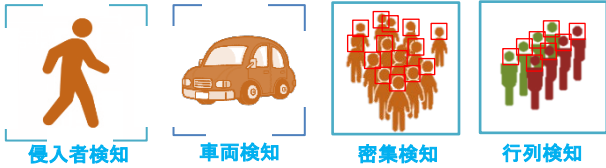

AI 3.0

侵入者や侵入車両を検知し、自動警告！
人数や待機状態を分析し通知・警告！

人・車両認識

顔を識別し、不審者を通知、
登録者の入室管理などに活用！

顔認証

ナンバー撮影カメラがナンバーを捉え
簡単検索！

ナンバー検知

SDカードを使い、カメラの映像を録画！
常時録画やモーション録画、AI録画も！