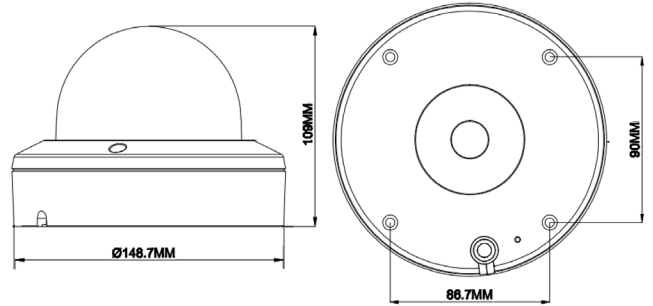

VA-7800 IPM-AI3.0

4K (8MP) AI IP Starlight DOME CAMERA
800万画素 AI搭載 スターライトドームカメラ！

FEATURES

- 1/2.8" 8.0MP Starlight CMOS
- 有効画素 (3840 × 2160)、水平解像度 (2160P)
- 最大30fps@8MP(3840 × 2160)、H.265 & H.264
- 電動ズームレンズ (2.7~13.5mm)
- 音声 (1入力・1出力)
- アラーム (1入力・1出力)
- ストレージ (マイクロSD搭載可、最大256GB)
- 防雨防塵 (IP67)

SDカード録画

雨天でも、しっかり検知！
雨天でも、人も車両も識別

雨天

夜間でも、しっかり検知！
夜間でも、人も車両も識別

夜間

オプション		
製品番号	CXH-BC	BZJ-B2
		

VA-7800 IPM-AI3.0

イメージデバイス	1/2.8" 8.0MP Starlight CMOS
有効画素数	3840(H)X2160(V)
アスペクト比	HD: 16:9
レンズ	電動ズームレンズ 2.7 ~13.5mm
水平画角 / 垂直画角	約33~111° / 約18~57°
最低照度	カラー : 0.009ルクス@F1.6 白黒 : 0ルクス@赤外線オン
AI最大検知距離 (推奨)	12~13m (2.7 mmレンズ基準) ※夜間はIR LED照射距離により異なります。 ※顔検知・ナンバープレート検知は対象外です。
IR LED	照射距離 30m
デイ & ナイト	オート / デイ / ナイト (ICR)
フォーカス	オート
ノイズリダクション	調整可
逆光補正	WDR 120dB
プライバシー	オン/オフ、4ゾーン設定

その他

防雨防塵	IP67
電源	PoE IEEE 802.3af /4W、最大8W(LED使用時)
外寸 パイ×D mm	149 x 109
重量	972g
使用環境	-35°C~60°C 湿度90%以下
NDAA	適合製品

AIによる『自動威嚇機能』と『通報機能』

設定したエリアで不審者や不審車両を検知すると

赤青フラッシュライトや登録した音声で自動威嚇を行います。

※フラッシュライトや威嚇用スピーカーはオプション(別売)です。