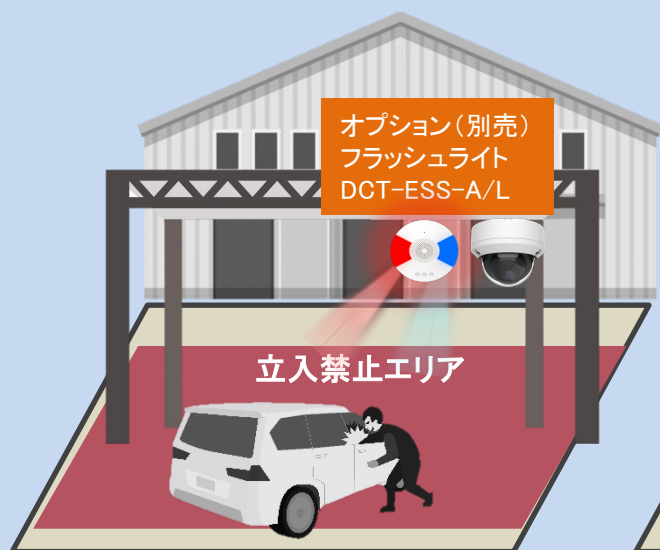

AI 3.0

侵入者や侵入車両を検知し、自動警告！
人数や待機状態を分析し通知・警告！

人・車両認識

顔を識別し、不審者を通知、
登録者の入室管理などに活用！

顔認証

ナンバー撮影カメラがナンバーを捉え
簡単検索！

ナンバー検知

SDカードを使い、カメラの映像を録画！
常時録画やモーション録画、AI録画も！

SDカード録画

雨天でも、しっかり検知！
雨天でも、人も車両も識別

雨天

夜間でも、しっかり検知！
夜間でも、人も車両も識別

夜間

オプション		
製品番号	CXH-BC	BZJ-B2
		

VA-7800 IPM-AI3.0

イメージデバイス	1/2.8" 8.0MP Starlight CMOS
有効画素数	3840(H)X2160(V)
アスペクト比	HD: 16:9
レンズ	電動ズームレンズ 2.7 ~13.5mm
水平画角 / 垂直画角	約33~111° / 約18~57°
最低照度	カラー : 0.009ルクス@F1.6 白黒 : 0ルクス@赤外線オン
AI最大検知距離 (推奨)	12~13m (2.7 mmレンズ基準) ※夜間はIR LED照射距離により異なります。 ※顔検知・ナンバープレート検知は対象外です。
IR LED	照射距離 30m
デイ & ナイト	オート / デイ / ナイト (ICR)
フォーカス	オート
ノイズリダクション	調整可
逆光補正	WDR 120dB
プライバシー	オン/オフ、4ゾーン設定

その他

防雨防塵	IP67
電源	PoE IEEE 802.3af /4W、最大8W(LED使用時)
外寸 パイ×D mm	149 x 109
重量	972g
使用環境	-35°C~60°C 湿度90%以下
NDAA	適合製品

AIによる『自動威嚇機能』と『通報機能』

設定したエリアで不審者や不審車両を検知すると

赤青フラッシュライトや登録した音声で自動威嚇を行います。

※フラッシュライトや威嚇用スピーカーはオプション(別売)です。

光による威嚇

音声による威嚇

不審者を検知すると

プッシュ通知またはメールでスマホに知らせます。

直接、音声で威嚇する場合