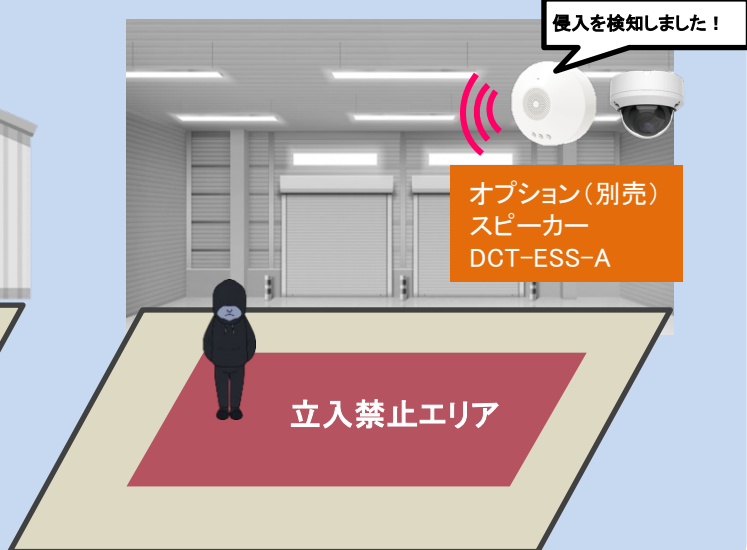

AIによる『自動威嚇機能』と『通報機能』

設定したエリアで不審者や不審車両を検知すると

赤青フラッシュライトや登録した音声で自動威嚇を行います。

※フラッシュライトや威嚇用スピーカーはオプション(別売)です。

音声による威嚇

不審者を検知すると

プッシュ通知またはメールでスマホに知らせます。