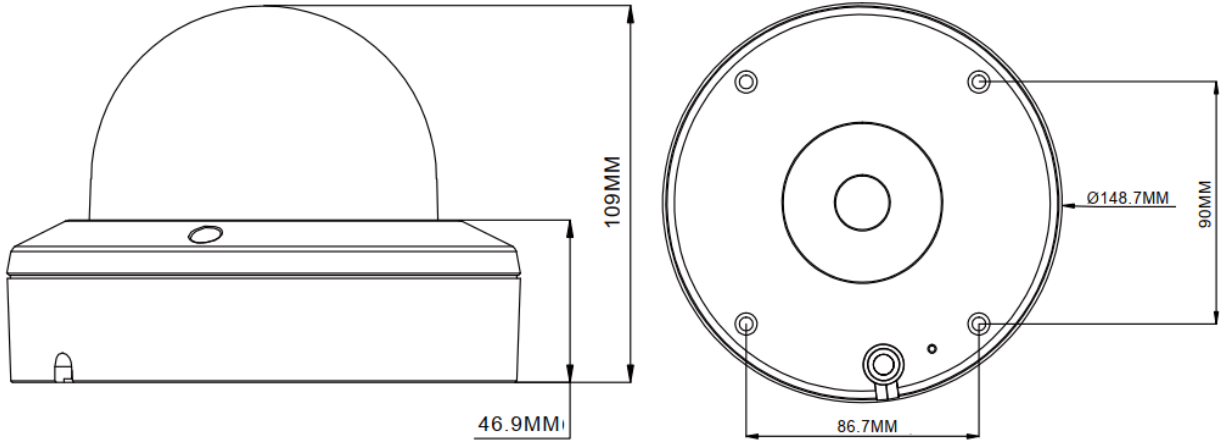

## 2MP TVI &amp; AHD ドームカメラ VA-7200M-WDR

電源	DC12V / 500mA (LEDオン)
総画素数	200万画素
有効画素数	1920(H) x 1080(V)
イメージセンサー	1/ 2.8" 2.0MP CMOS
同期システム	プログレッシブスキャン
映像出力解像度	1080P
映像出力モード	TVI / AHD / CVI / CVBS
S/N比	50dB以上 (AGC Off)
レンズ	電動ズームレンズ (2.7~13.5mm)
最低照度	カラー (0.05ルクス) 白黒 (0ルクス / 赤外線LEDオン)
IR LED/照射距離	IR LED (4個) / 照射距離 (30m)
アイリス・コントロール	マニュアル
逆光補正	WDR
ゲイン・コントロール	オート
ホワイト・バランス	オート / マニュアル
シャッタースピード	オート (1/5~1/20,000sec) フリッカーレス設定可
デイナイト	カラー / 白黒 / オート / EXT
プライバシー設定	-
デジタル・ノイズ・リダクション	3D DNR
シャープネス	レベル調整可能
HLC	-
防雨・防塵	IP66
UTC	サポート
使用環境	温度 -30° C ~ +55° C / 湿度 95% RH 以下
サイズ / 重量	148.7(パイ) × 109(H)mm / 1046g